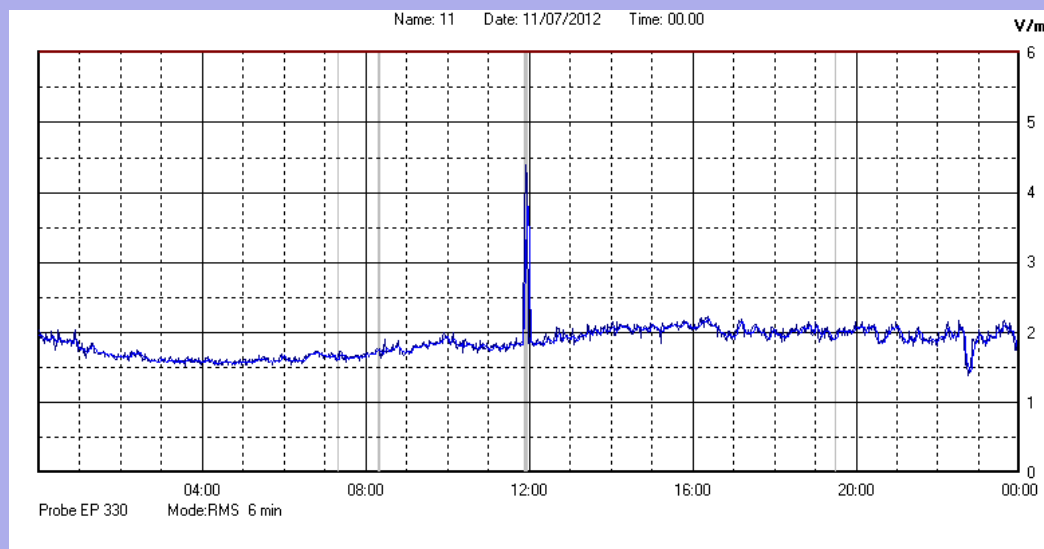

Luglio 2012

Centralina	1 CORDENONS
Comune	Cordenons
Indirizzo	Via Cervel, 68
Descrizione	casa di riposo
Data misura	11/07/2012

RISULTATO MISURAZIONE

Il parametro misurato è il campo elettrico (E) e la sua unità di misura è il Volt/metro (V/m). In tabella si riporta il valore medio massimo (Emax) riferito a un intervallo di tempo di 6 minuti; l'andamento della linea blu descrive l'evoluzione del campo elettromagnetico nell'arco dell'intero giorno. Nell'asse delle ascisse sono riportate le ore del giorno monitorato, nelle ordinate il valore di campo elettromagnetico misurato in V/m.

Il valore limite di attenzione è fissato per legge (D.P.C.M. 08 luglio 2003) a 6,00 V/m.

VALORE MEDIO = 1,8 V/m
VALORE MASSIMO = 4,40 V/m