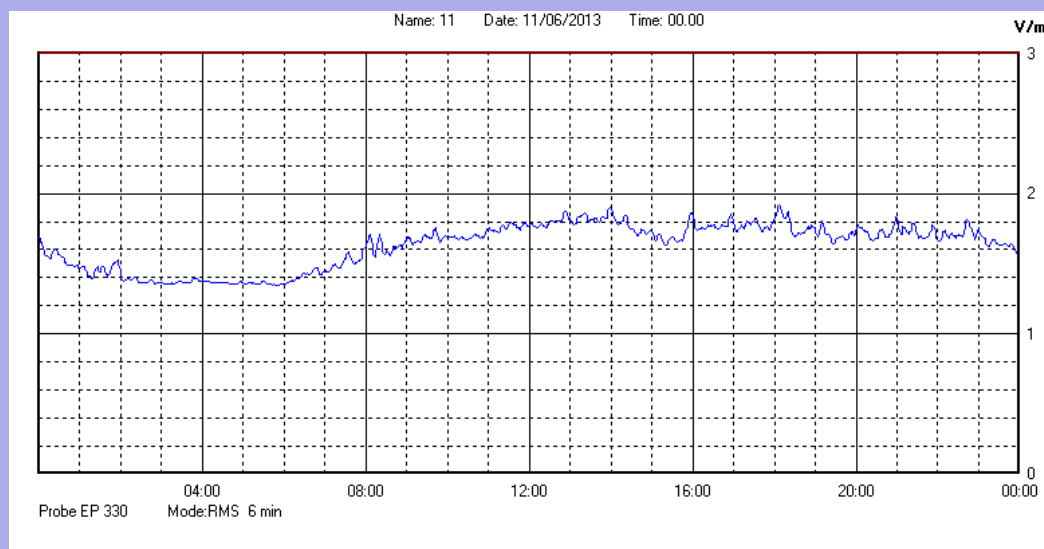

Giugno 2013

Centralina	1 CORDENONS
Comune	Cordenons
Indirizzo	Via Cervel, 68
Descrizione	Casa di riposo
Data misura	11/06/2013

RISULTATO MISURAZIONE

Il parametro misurato è il campo elettrico (E) e la sua unità di misura è il Volt/metro (V/m). In tabella si riporta il valore medio massimo (Emax) riferito a un intervallo di tempo di 6 minuti; l'andamento della linea blu descrive l'evoluzione del campo elettromagnetico nell'arco dell'intero giorno. Nell'asse delle ascisse sono riportate le ore del giorno monitorato, nelle ordinate il valore di campo elettromagnetico misurato in V/m.

Il valore limite di attenzione è fissato per legge (D.P.C.M. 08 luglio 2003) a 6,00 V/m.

VALORE MEDIO = 1,6 V/m
VALORE MASSIMO = 1,92 V/m