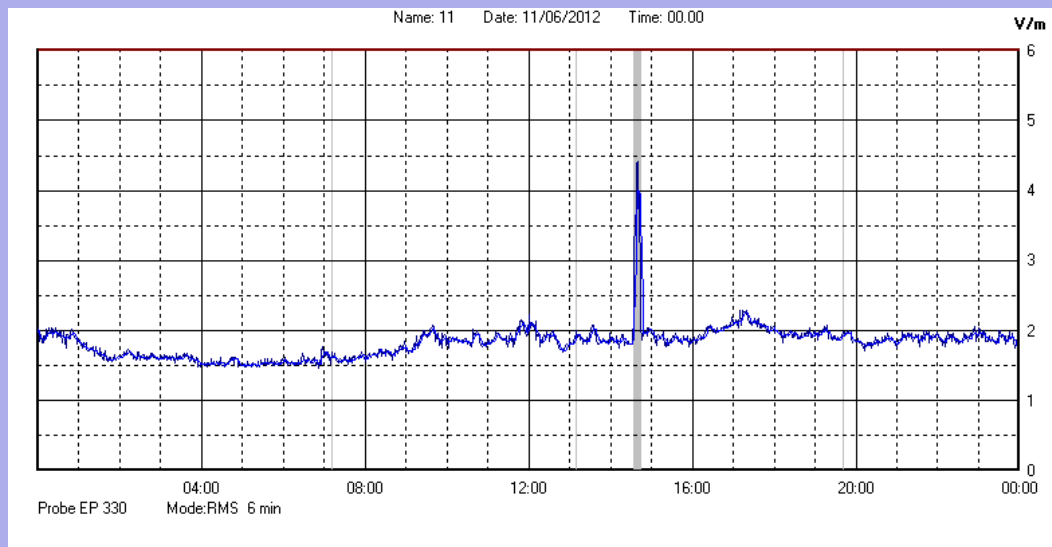

Giugno 2012

Centralina	1 CORDENONS
Comune	Cordenons
Indirizzo	Via Cervel, 68
Descrizione	Casa di riposo
Data misura	11/06/2012

RISULTATO MISURAZIONE

Il parametro misurato è il campo elettrico (E) e la sua unità di misura è il Volt/metro (V/m). In tabella si riporta il valore medio massimo (Emax) riferito a un intervallo di tempo di 6 minuti; l'andamento della linea blu descrive l'evoluzione del campo elettromagnetico nell'arco dell'intero giorno. Nell'asse delle ascisse sono riportate le ore del giorno monitorato, nelle ordinate il valore di campo elettromagnetico misurato in V/m.

Il valore limite di attenzione è fissato per legge (D.P.C.M. 08 luglio 2003) a 6,00 V/m.

VALORE MEDIO = 1,8 V/m
VALORE MASSIMO = 4,42 V/m