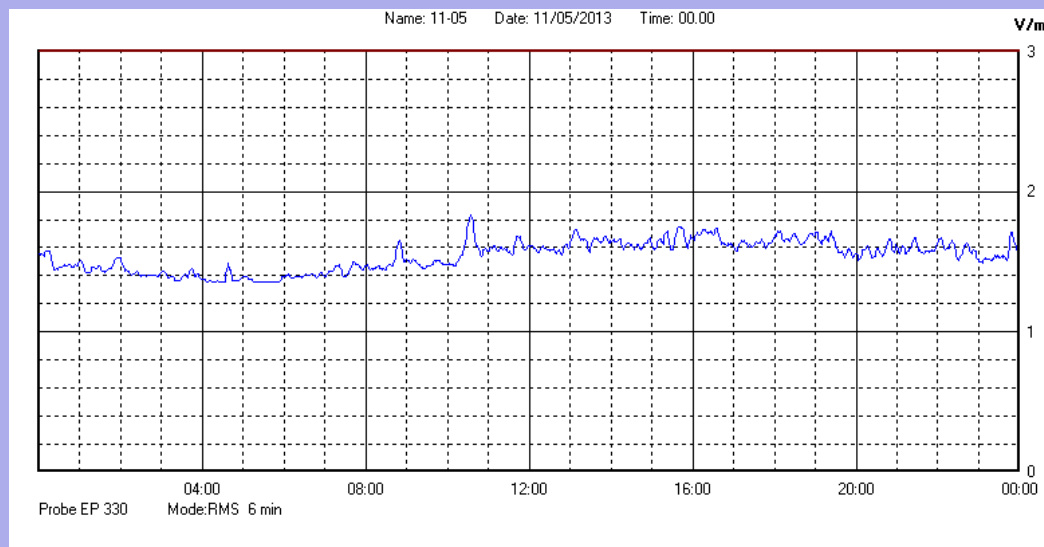

Maggio 2013

Centralina	1 CORDENONS
Comune	Cordenons
Indirizzo	Via Cervel, 68
Descrizione	Casa di riposo
Data misura	11/05/2013

RISULTATO MISURAZIONE

Il parametro misurato è il campo elettrico (E) e la sua unità di misura è il Volt/metro (V/m). In tabella si riporta il valore medio massimo (Emax) riferito a un intervallo di tempo di 6 minuti; l'andamento della linea blu descrive l'evoluzione del campo elettromagnetico nell'arco dell'intero giorno. Nell'asse delle ascisse sono riportate le ore del giorno monitorato, nelle ordinate il valore di campo elettromagnetico misurato in V/m.

Il valore limite di attenzione è fissato per legge (D.P.C.M. 08 luglio 2003) a 6,00 V/m.

VALORE MEDIO = 1,5 V/m
VALORE MASSIMO = 1,83 V/m