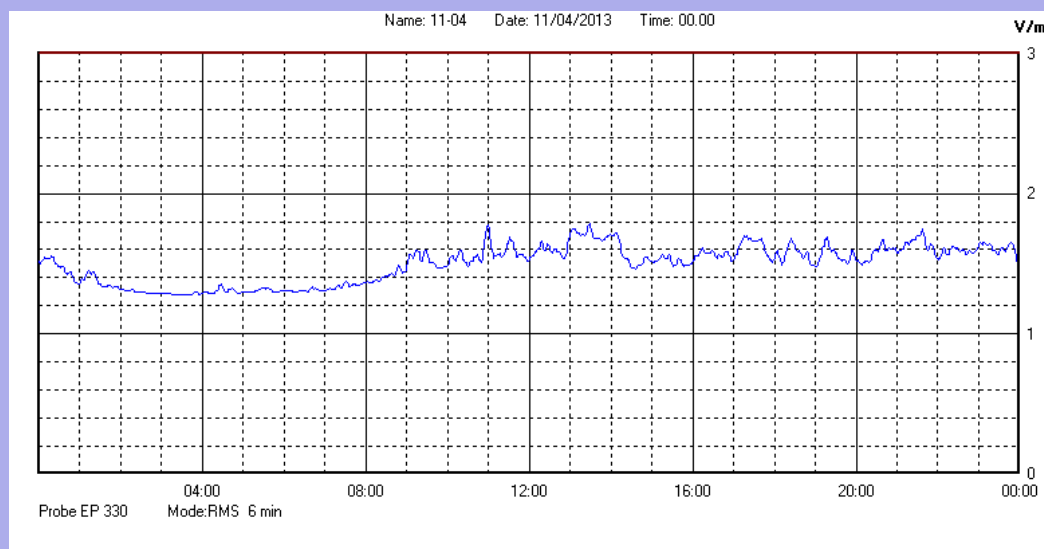

Aprile 2013

Centralina	1 CORDENONS
Comune	Cordenons
Indirizzo	Via Cervel, 68
Descrizione	Casa di riposo
Data misura	11/04/2013

RISULTATO MISURAZIONE

Il parametro misurato è il campo elettrico (E) e la sua unità di misura è il Volt/metro (V/m). In tabella si riporta il valore medio massimo (Emax) riferito a un intervallo di tempo di 6 minuti; l'andamento della linea blu descrive l'evoluzione del campo elettromagnetico nell'arco dell'intero giorno. Nell'asse delle ascisse sono riportate le ore del giorno monitorato, nelle ordinate il valore di campo elettromagnetico misurato in V/m.

Il valore limite di attenzione è fissato per legge (D.P.C.M. 08 luglio 2003) a 6,00 V/m.

VALORE MEDIO = 1,5 V/m
VALORE MASSIMO = 1,81 V/m