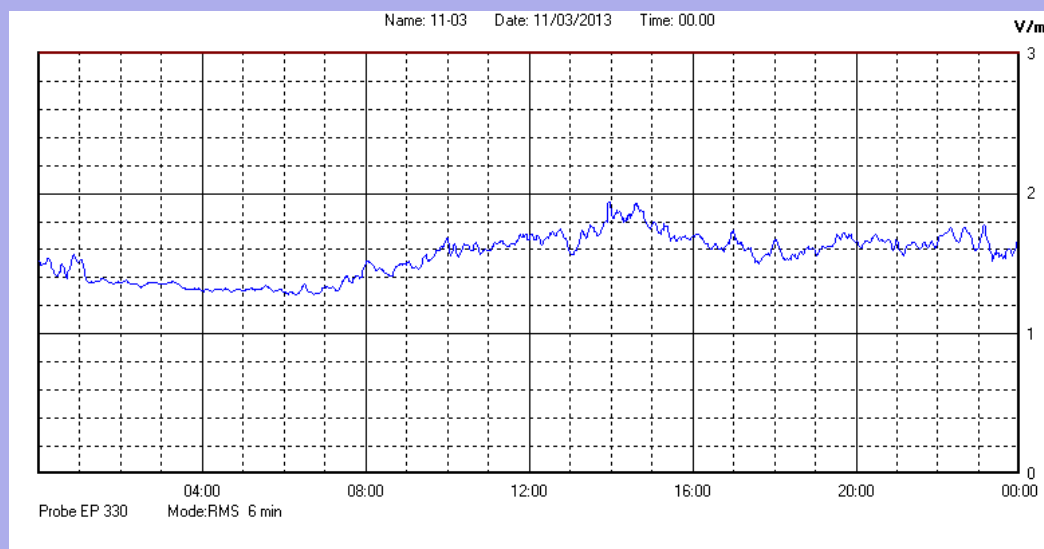

Marzo 2013

Centralina	1 CORDENONS
Comune	Cordenons
Indirizzo	Via Cervel, 68
Descrizione	Casa di riposo
Data misura	11/03/2013

RISULTATO MISURAZIONE

Il parametro misurato è il campo elettrico (E) e la sua unità di misura è il Volt/metro (V/m). In tabella si riporta il valore medio massimo (Emax) riferito a un intervallo di tempo di 6 minuti; l'andamento della linea blu descrive l'evoluzione del campo elettromagnetico nell'arco dell'intero giorno. Nell'asse delle ascisse sono riportate le ore del giorno monitorato, nelle ordinate il valore di campo elettromagnetico misurato in V/m.

Il valore limite di attenzione è fissato per legge (D.P.C.M. 08 luglio 2003) a 6,00 V/m.

VALORE MEDIO = 1,5 V/m
VALORE MASSIMO = 1,94 V/m