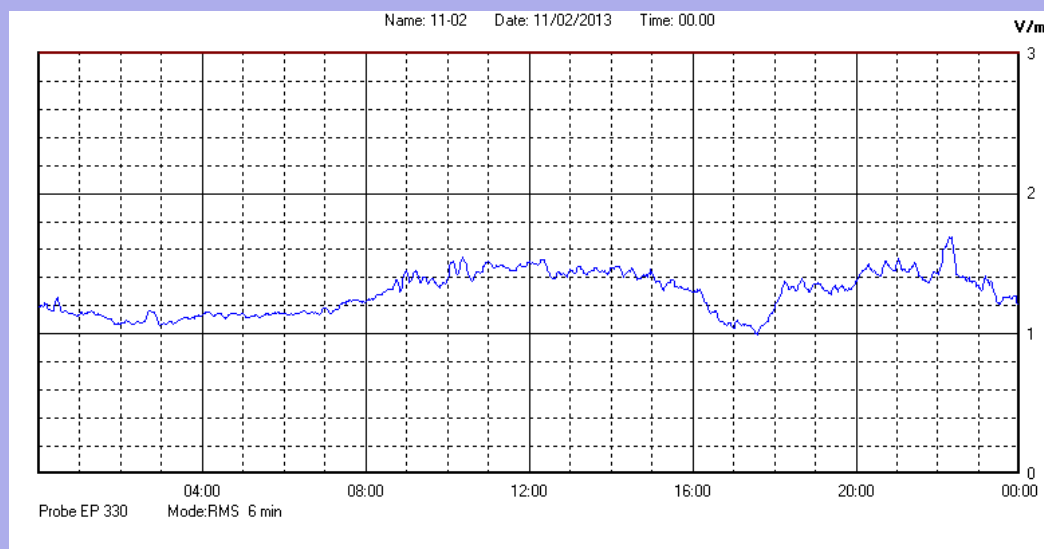

Febbraio 2013

Centralina	1 CORDENONS
Comune	Cordenons
Indirizzo	Via Cervel, 68
Descrizione	Casa di riposo
Data misura	11/02/2013

RISULTATO MISURAZIONE

Il parametro misurato è il campo elettrico (E) e la sua unità di misura è il Volt/metro (V/m). In tabella si riporta il valore medio massimo (Emax) riferito a un intervallo di tempo di 6 minuti; l'andamento della linea blu descrive l'evoluzione del campo elettromagnetico nell'arco dell'intero giorno. Nell'asse delle ascisse sono riportate le ore del giorno monitorato, nelle ordinate il valore di campo elettromagnetico misurato in V/m.

Il valore limite di attenzione è fissato per legge (D.P.C.M. 08 luglio 2003) a 6,00 V/m.

VALORE MEDIO = 1,4 V/m
VALORE MASSIMO = 1,69 V/m