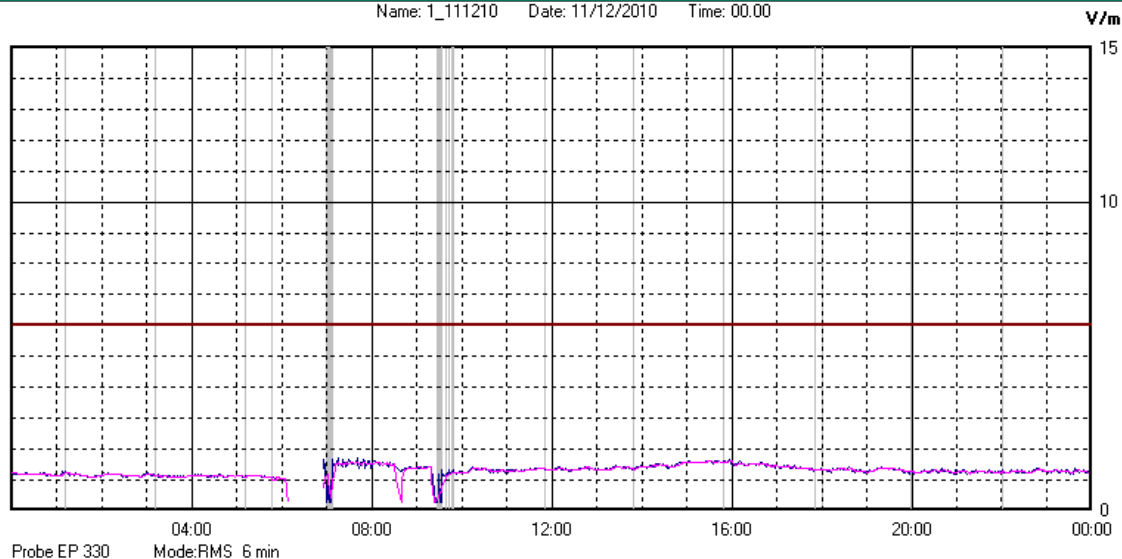

Dicembre 2010

Centralina	1 CORDENONS
Comune	Cordenons
Indirizzo	Via Cervel
Descrizione	Casa di riposo
Data misura	11/12/2010

RISULTATO MISURAZIONE

Name: 1_111210 Date: 11/12/2010 Time: 00:00

Il parametro misurato è il campo elettrico (E) e la sua unità di misura è il Volt/metro (V/m). In tabella si riporta il valore medio massimo (Emax) riferito a un intervallo di tempo di 6 minuti; l'andamento della linea blu descrive l'evoluzione del campo elettromagnetico nell'arco dell'intera settimana. Nell'asse delle ascisse sono riportati i giorni, nelle ordinate il valore di campo elettromagnetico misurato in V/m.

Il valore limite di attenzione è fissato per legge (D.P.C.M. 08 luglio 2003) a 6,00 V/m.

VALORE MEDIO = 1.30 V/m
VALORE MASSIMO = 1.60 V/m