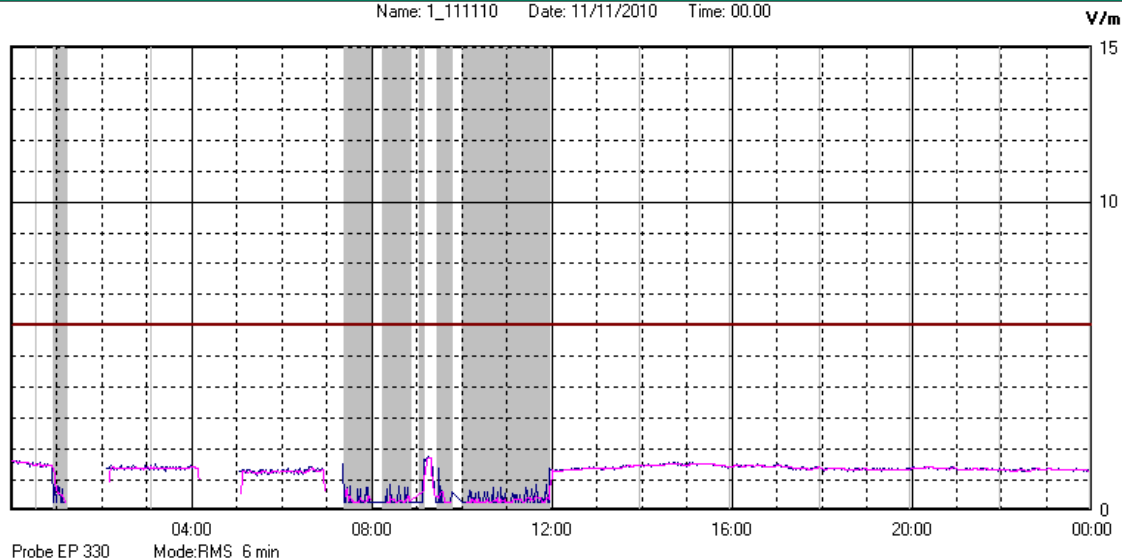

Novembre 2010

Centralina	1 CORDENONS
Comune	Cordenons
Indirizzo	Via Cervel
Descrizione	Casa di riposo
Data misura	11/11/2010

RISULTATO MISURAZIONE

Name: 1_111110 Date: 11/11/2010 Time: 00:00

Il parametro misurato è il campo elettrico (E) e la sua unità di misura è il Volt/metro (V/m). In tabella si riporta il valore medio massimo (Emax) riferito a un intervallo di tempo di 6 minuti; l'andamento della linea blu descrive l'evoluzione del campo elettromagnetico nell'arco dell'intera settimana. Nell'asse delle ascisse sono riportati i giorni, nelle ordinate il valore di campo elettromagnetico misurato in V/m.

Il valore limite di attenzione è fissato per legge (D.P.C.M. 08 luglio 2003) a 6,00 V/m.

VALORE MEDIO = 1.50 V/m
VALORE MASSIMO = 1.60 V/m