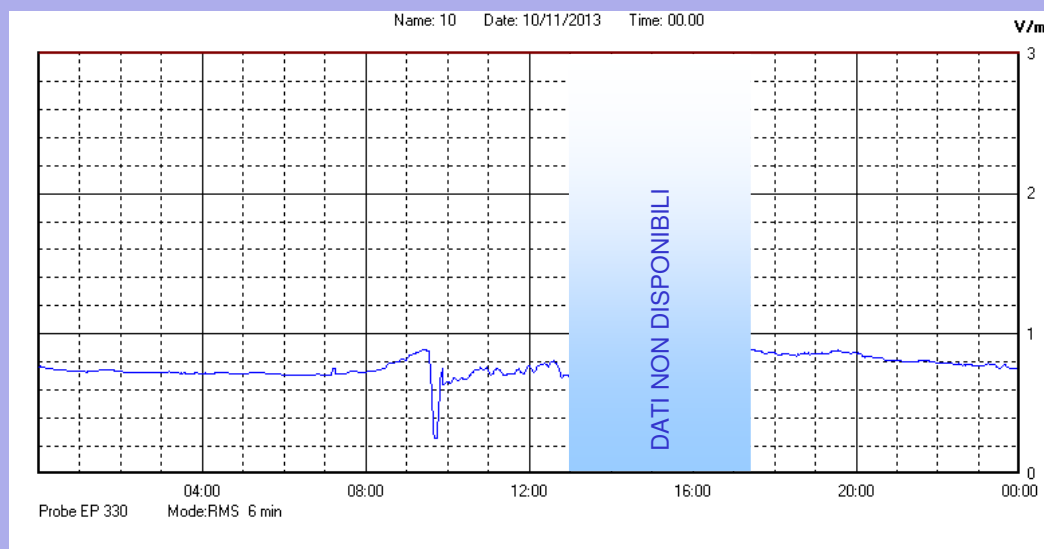

Novembre 2013

Centralina	1 CORDENONS
Comune	Cordenons
Indirizzo	Via Cervel, 68
Descrizione	Casa di riposo
Data misura	10/11/2013

RISULTATO MISURAZIONE

Il parametro misurato è il campo elettrico (E) e la sua unità di misura è il Volt/metro (V/m). In tabella si riporta il valore medio massimo (Emax) riferito a un intervallo di tempo di 6 minuti; l'andamento della linea blu descrive l'evoluzione del campo elettromagnetico nell'arco dell'intero giorno. Nell'asse delle ascisse sono riportate le ore del giorno monitorato, nelle ordinate il valore di campo elettromagnetico misurato in V/m.

Il valore limite di attenzione è fissato per legge (D.P.C.M. 08 luglio 2003) a 6,00 V/m.

VALORE MEDIO = 0,8 V/m
VALORE MASSIMO = 0,89 V/m