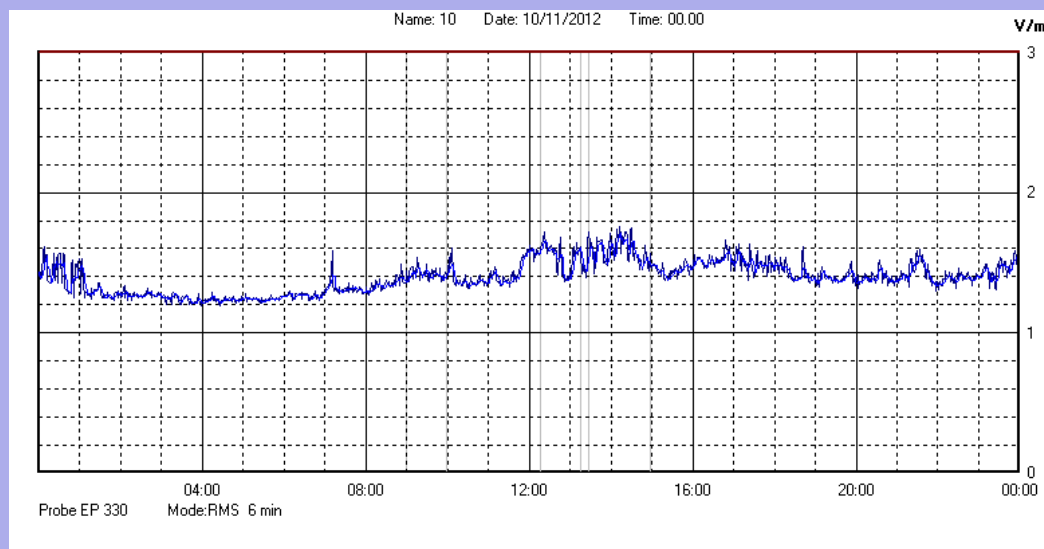

Novembre 2012

Centralina	1 CORDENONS
Comune	Cordenons
Indirizzo	Via Cervel, 68
Descrizione	Casa di riposo
Data misura	10/11/2012

RISULTATO MISURAZIONE

Il parametro misurato è il campo elettrico (E) e la sua unità di misura è il Volt/metro (V/m). In tabella si riporta il valore medio massimo (Emax) riferito a un intervallo di tempo di 6 minuti; l'andamento della linea blu descrive l'evoluzione del campo elettromagnetico nell'arco dell'intero giorno. Nell'asse delle ascisse sono riportate le ore del giorno monitorato, nelle ordinate il valore di campo elettromagnetico misurato in V/m.

Il valore limite di attenzione è fissato per legge (D.P.C.M. 08 luglio 2003) a 6,00 V/m.

VALORE MEDIO = 1,4 V/m
VALORE MASSIMO = 1,76 V/m