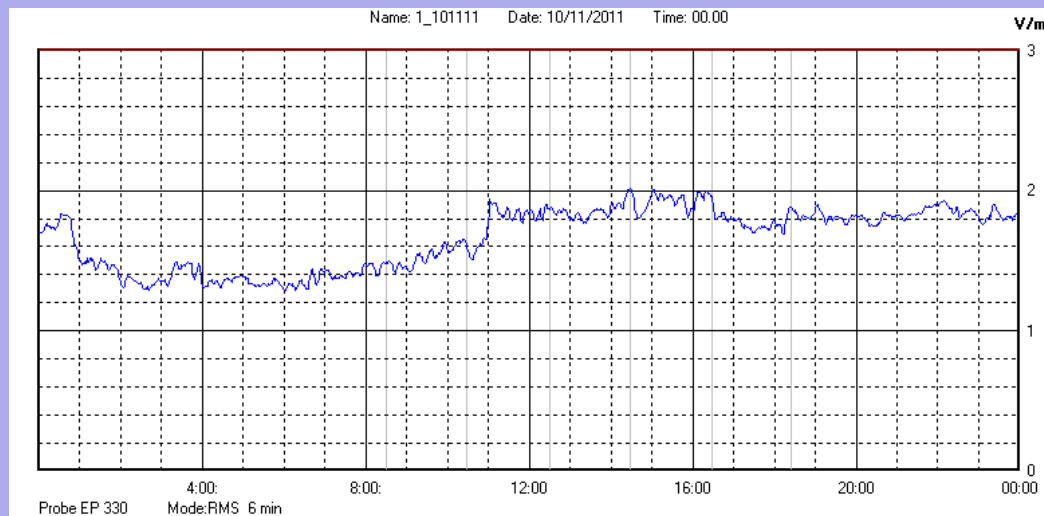

Novembre 2011

Centralina	1 CORDENONS
Comune	Cordenons
Indirizzo	Via Cervel, 68
Descrizione	casa di riposo
Data misura	10/11/2011

RISULTATO MISURAZIONE

Il parametro misurato è il campo elettrico (E) e la sua unità di misura è il Volt/metro (V/m). In tabella si riporta il valore medio massimo (Emax) riferito a un intervallo di tempo di 6 minuti; l'andamento della linea blu descrive l'evoluzione del campo elettromagnetico nell'arco dell'intero giorno. Nell'asse delle ascisse sono riportate le ore del giorno monitorato, nelle ordinate il valore di campo elettromagnetico misurato in V/m.

Il valore limite di attenzione è fissato per legge (D.P.C.M. 08 luglio 2003) a 6,00 V/m.

VALORE MEDIO = 1,68 V/m
VALORE MASSIMO = 2,02 V/m