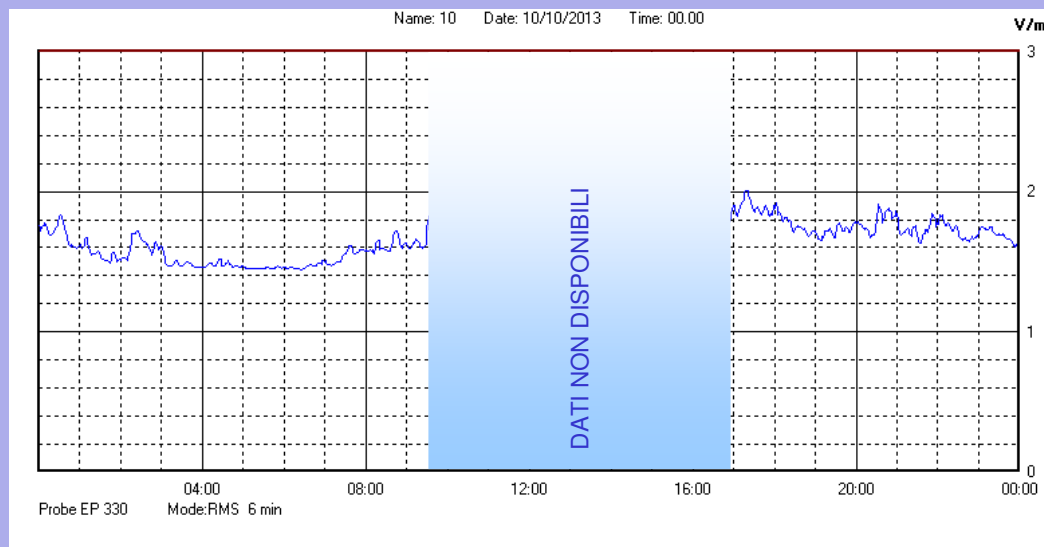

Ottobre 2013

Centralina	1 CORDENONS
Comune	Cordenons
Indirizzo	Via Cervel, 68
Descrizione	Casa di riposo
Data misura	10/10/2013

RISULTATO MISURAZIONE

Il parametro misurato è il campo elettrico (E) e la sua unità di misura è il Volt/metro (V/m). In tabella si riporta il valore medio massimo (Emax) riferito a un intervallo di tempo di 6 minuti; l'andamento della linea blu descrive l'evoluzione del campo elettromagnetico nell'arco dell'intero giorno. Nell'asse delle ascisse sono riportate le ore del giorno monitorato, nelle ordinate il valore di campo elettromagnetico misurato in V/m.

Il valore limite di attenzione è fissato per legge (D.P.C.M. 08 luglio 2003) a 6,00 V/m.

VALORE MEDIO = 1,6 V/m
VALORE MASSIMO = 2,01 V/m