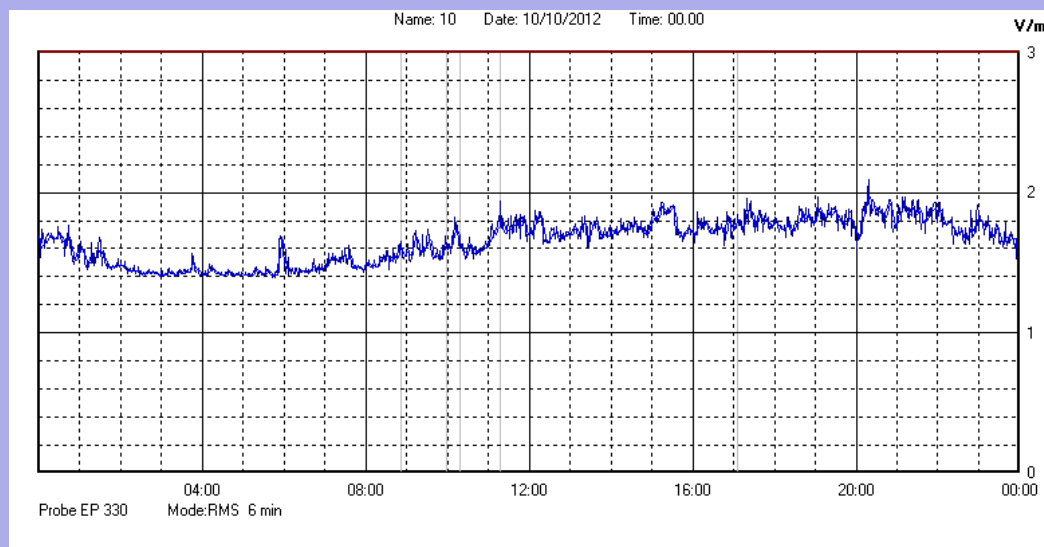

Ottobre 2012

Centralina	1 CORDENONS
Comune	Cordenons
Indirizzo	Via Cervel, 68
Descrizione	Casa di riposo
Data misura	10/10/2012

RISULTATO MISURAZIONE

Il parametro misurato è il campo elettrico (E) e la sua unità di misura è il Volt/metro (V/m). In tabella si riporta il valore medio massimo (Emax) riferito a un intervallo di tempo di 6 minuti; l'andamento della linea blu descrive l'evoluzione del campo elettromagnetico nell'arco dell'intero giorno. Nell'asse delle ascisse sono riportate le ore del giorno monitorato, nelle ordinate il valore di campo elettromagnetico misurato in V/m.

Il valore limite di attenzione è fissato per legge (D.P.C.M. 08 luglio 2003) a 6,00 V/m.

VALORE MEDIO = 1,6 V/m
VALORE MASSIMO = 2,09 V/m