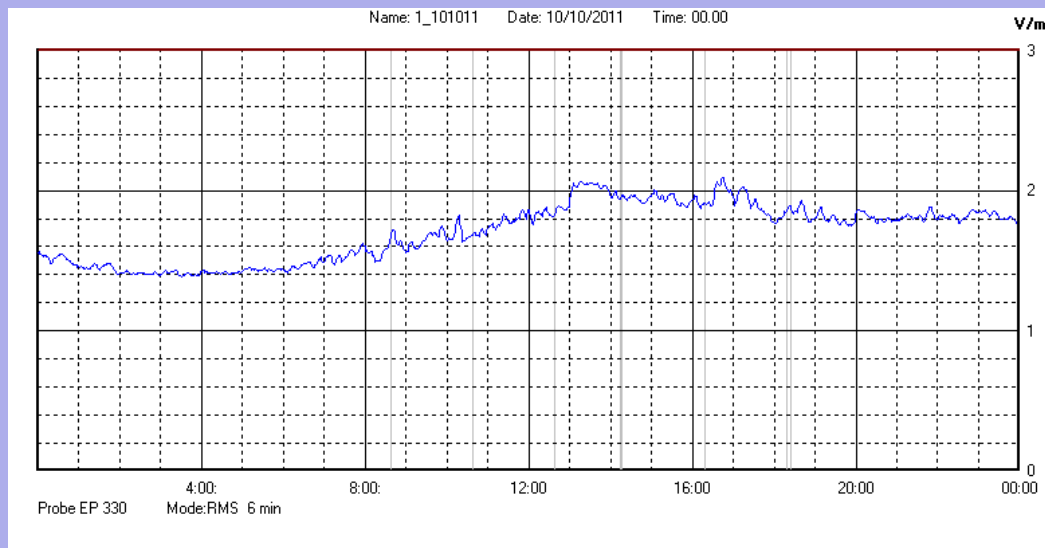

Ottobre 2011

Centralina	1 CORDENONS
Comune	Cordenons
Indirizzo	Via Cervel, 68
Descrizione	casa di riposo
Data misura	10/10/2011

RISULTATO MISURAZIONE

Il parametro misurato è il campo elettrico (E) e la sua unità di misura è il Volt/metro (V/m). In tabella si riporta il valore medio massimo (Emax) riferito a un intervallo di tempo di 6 minuti; l'andamento della linea blu descrive l'evoluzione del campo elettromagnetico nell'arco dell'intero giorno. Nell'asse delle ascisse sono riportate le ore del giorno monitorato, nelle ordinate il valore di campo elettromagnetico misurato in V/m.

Il valore limite di attenzione è fissato per legge (D.P.C.M. 08 luglio 2003) a 6,00 V/m.

VALORE MEDIO = 1,70 V/m
VALORE MASSIMO = 2,09 V/m