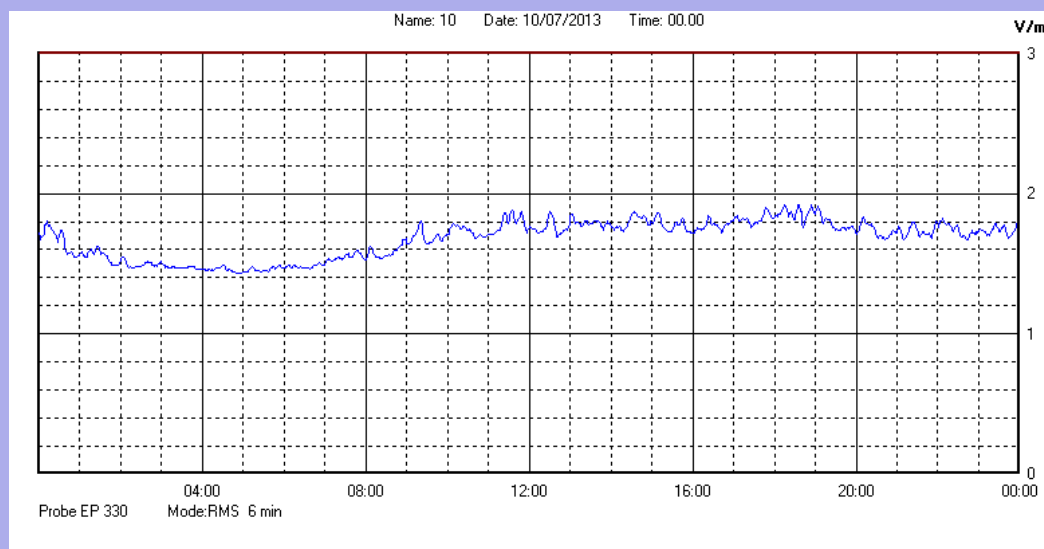

Luglio 2013

Centralina	1 CORDENONS
Comune	Cordenons
Indirizzo	Via Cervel, 68
Descrizione	Casa di riposo
Data misura	10/07/2013

RISULTATO MISURAZIONE

Il parametro misurato è il campo elettrico (E) e la sua unità di misura è il Volt/metro (V/m). In tabella si riporta il valore medio massimo (Emax) riferito a un intervallo di tempo di 6 minuti; l'andamento della linea blu descrive l'evoluzione del campo elettromagnetico nell'arco dell'intero giorno. Nell'asse delle ascisse sono riportate le ore del giorno monitorato, nelle ordinate il valore di campo elettromagnetico misurato in V/m.

Il valore limite di attenzione è fissato per legge (D.P.C.M. 08 luglio 2003) a 6,00 V/m.

VALORE MEDIO = 1,7 V/m
VALORE MASSIMO = 1,92 V/m