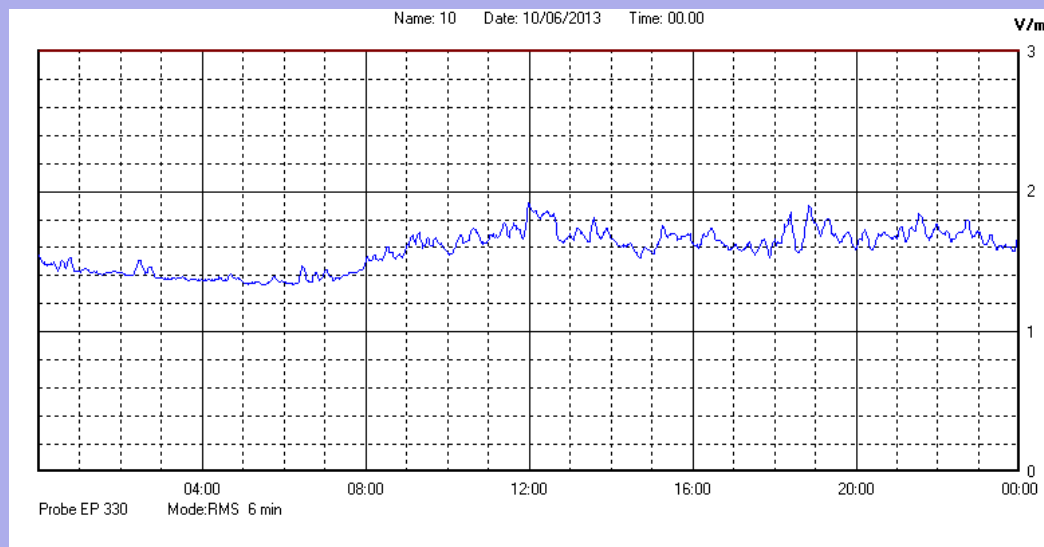

Giugno 2013

Centralina	1 CORDENONS
Comune	Cordenons
Indirizzo	Via Cervel, 68
Descrizione	Casa di riposo
Data misura	10/06/2013

RISULTATO MISURAZIONE

Il parametro misurato è il campo elettrico (E) e la sua unità di misura è il Volt/metro (V/m). In tabella si riporta il valore medio massimo (Emax) riferito a un intervallo di tempo di 6 minuti; l'andamento della linea blu descrive l'evoluzione del campo elettromagnetico nell'arco dell'intero giorno. Nell'asse delle ascisse sono riportate le ore del giorno monitorato, nelle ordinate il valore di campo elettromagnetico misurato in V/m.

Il valore limite di attenzione è fissato per legge (D.P.C.M. 08 luglio 2003) a 6,00 V/m.

VALORE MEDIO = 1,6 V/m
VALORE MASSIMO = 1,92 V/m