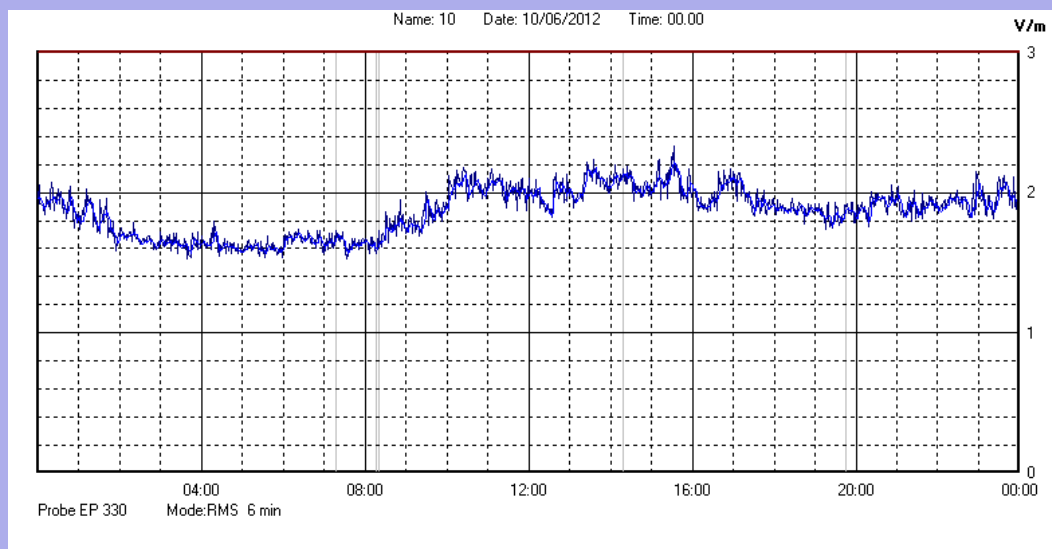

Giugno 2012

Centralina	1 CORDENONS
Comune	Cordenons
Indirizzo	Via Cervel, 68
Descrizione	Casa di riposo
Data misura	10/06/2012

RISULTATO MISURAZIONE

Il parametro misurato è il campo elettrico (E) e la sua unità di misura è il Volt/metro (V/m). In tabella si riporta il valore medio massimo (Emax) riferito a un intervallo di tempo di 6 minuti; l'andamento della linea blu descrive l'evoluzione del campo elettromagnetico nell'arco dell'intero giorno. Nell'asse delle ascisse sono riportate le ore del giorno monitorato, nelle ordinate il valore di campo elettromagnetico misurato in V/m.

Il valore limite di attenzione è fissato per legge (D.P.C.M. 08 luglio 2003) a 6,00 V/m.

VALORE MEDIO = 1,8 V/m
VALORE MASSIMO = 2,33 V/m