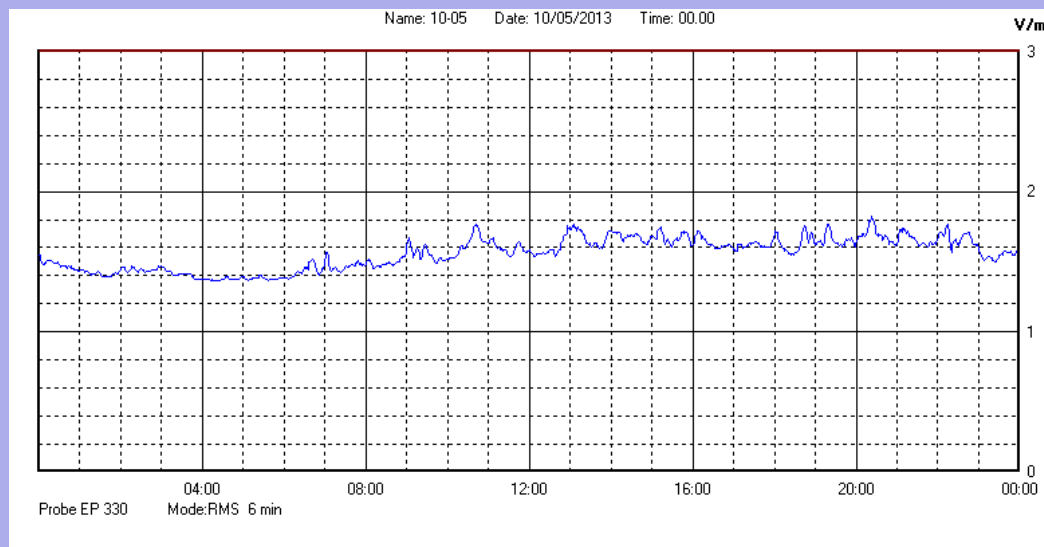

Maggio 2013

Centralina	1 CORDENONS
Comune	Cordenons
Indirizzo	Via Cervel, 68
Descrizione	Casa di riposo
Data misura	10/05/2013

RISULTATO MISURAZIONE

Il parametro misurato è il campo elettrico (E) e la sua unità di misura è il Volt/metro (V/m). In tabella si riporta il valore medio massimo (Emax) riferito a un intervallo di tempo di 6 minuti; l'andamento della linea blu descrive l'evoluzione del campo elettromagnetico nell'arco dell'intero giorno. Nell'asse delle ascisse sono riportate le ore del giorno monitorato, nelle ordinate il valore di campo elettromagnetico misurato in V/m.

Il valore limite di attenzione è fissato per legge (D.P.C.M. 08 luglio 2003) a 6,00 V/m.

VALORE MEDIO = 1,6 V/m
VALORE MASSIMO = 1,82 V/m