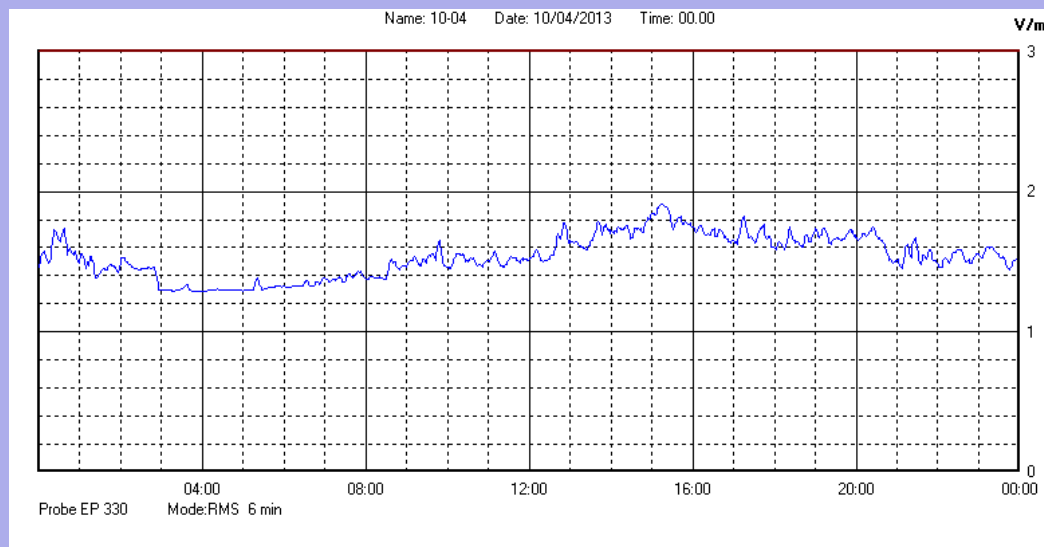

Aprile 2013

Centralina	1 CORDENONS
Comune	Cordenons
Indirizzo	Via Cervel, 68
Descrizione	Casa di riposo
Data misura	10/04/2013

RISULTATO MISURAZIONE

Il parametro misurato è il campo elettrico (E) e la sua unità di misura è il Volt/metro (V/m). In tabella si riporta il valore medio massimo (Emax) riferito a un intervallo di tempo di 6 minuti; l'andamento della linea blu descrive l'evoluzione del campo elettromagnetico nell'arco dell'intero giorno. Nell'asse delle ascisse sono riportate le ore del giorno monitorato, nelle ordinate il valore di campo elettromagnetico misurato in V/m.

Il valore limite di attenzione è fissato per legge (D.P.C.M. 08 luglio 2003) a 6,00 V/m.

VALORE MEDIO = 1,5 V/m
VALORE MASSIMO = 1,91 V/m