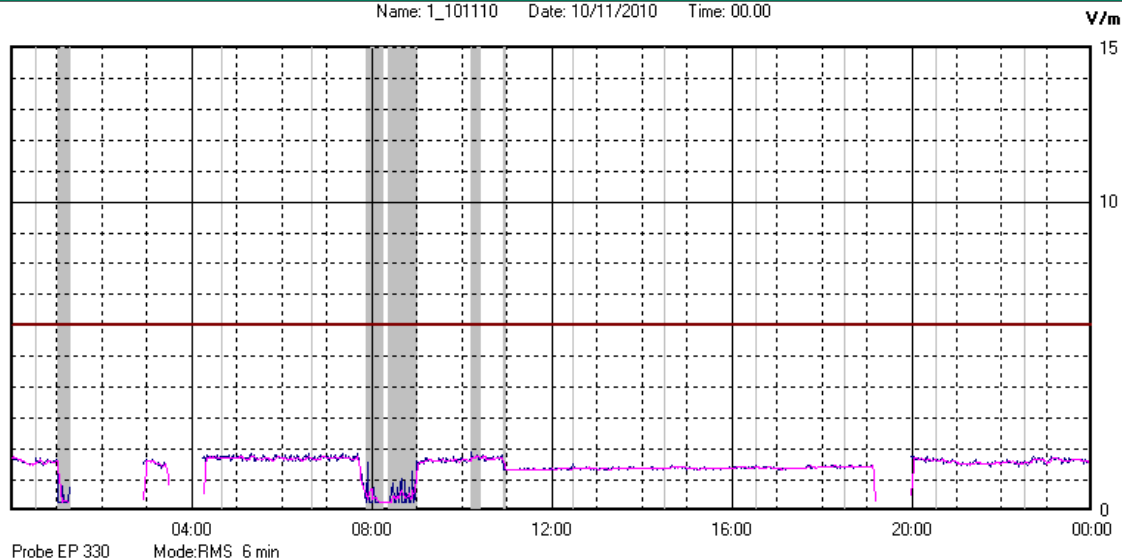

Novembre 2010

Centralina	1 CORDENONS
Comune	Cordenons
Indirizzo	Via Cervel
Descrizione	Casa di riposo
Data misura	10/11/2010

RISULTATO MISURAZIONE

Name: 1_101110 Date: 10/11/2010 Time: 00.00

Il parametro misurato è il campo elettrico (E) e la sua unità di misura è il Volt/metro (V/m). In tabella si riporta il valore medio massimo (Emax) riferito a un intervallo di tempo di 6 minuti; l'andamento della linea blu descrive l'evoluzione del campo elettromagnetico nell'arco dell'intera settimana. Nell'asse delle ascisse sono riportati i giorni, nelle ordinate il valore di campo elettromagnetico misurato in V/m.

Il valore limite di attenzione è fissato per legge (D.P.C.M. 08 luglio 2003) a 6,00 V/m.

VALORE MEDIO = 1.50 V/m
VALORE MASSIMO = 1.80 V/m