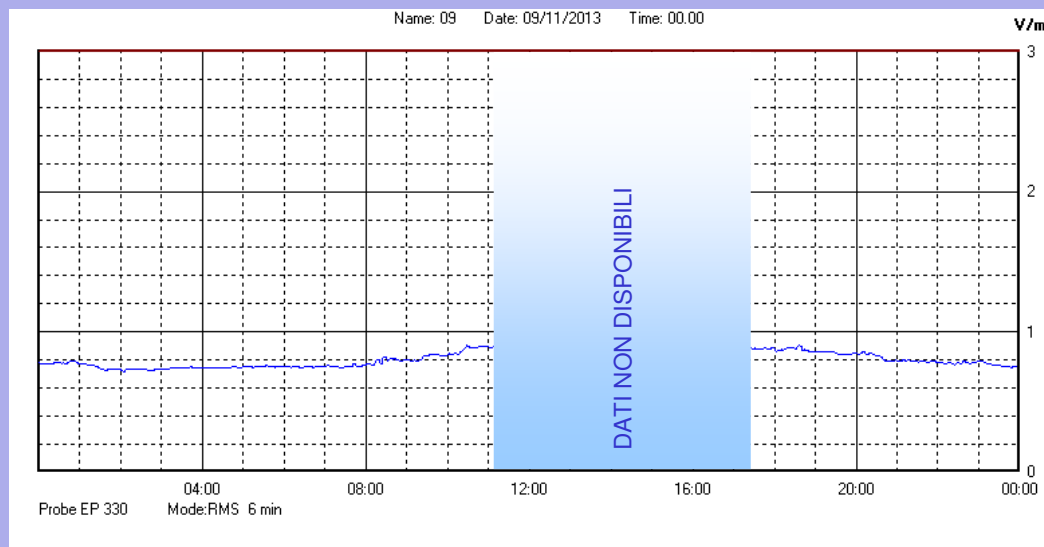

Novembre 2013

Centralina	1 CORDENONS
Comune	Cordenons
Indirizzo	Via Cervel, 68
Descrizione	Casa di riposo
Data misura	09/11/2013

RISULTATO MISURAZIONE

Il parametro misurato è il campo elettrico (E) e la sua unità di misura è il Volt/metro (V/m). In tabella si riporta il valore medio massimo (Emax) riferito a un intervallo di tempo di 6 minuti; l'andamento della linea blu descrive l'evoluzione del campo elettromagnetico nell'arco dell'intero giorno. Nell'asse delle ascisse sono riportate le ore del giorno monitorato, nelle ordinate il valore di campo elettromagnetico misurato in V/m.

Il valore limite di attenzione è fissato per legge (D.P.C.M. 08 luglio 2003) a 6,00 V/m.

VALORE MEDIO = 0,8 V/m
VALORE MASSIMO = 0,90 V/m