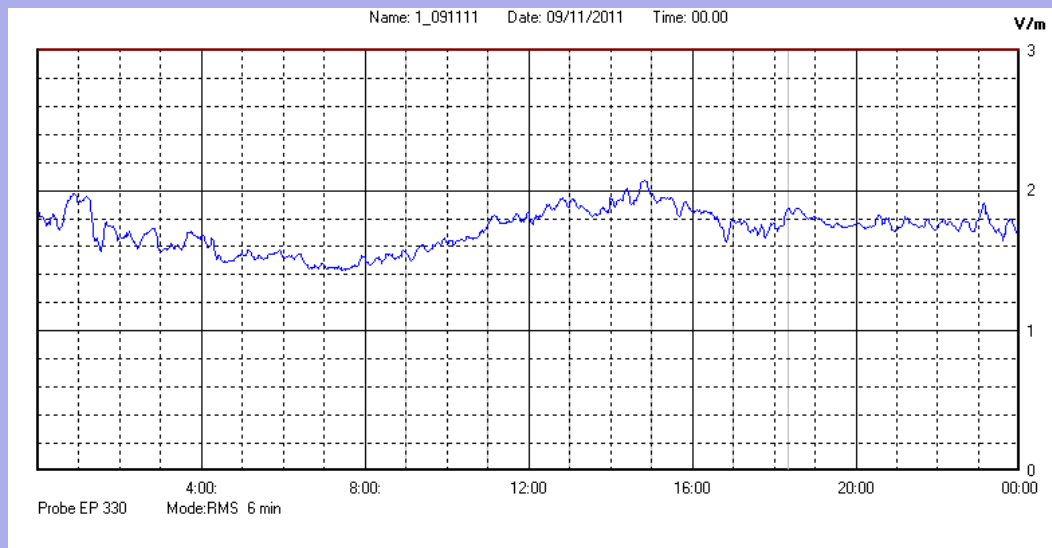

Novembre 2011

Centralina	1 CORDENONS
Comune	Cordenons
Indirizzo	Via Cervel, 68
Descrizione	casa di riposo
Data misura	09/11/2011

RISULTATO MISURAZIONE

Il parametro misurato è il campo elettrico (E) e la sua unità di misura è il Volt/metro (V/m). In tabella si riporta il valore medio massimo (Emax) riferito a un intervallo di tempo di 6 minuti; l'andamento della linea blu descrive l'evoluzione del campo elettromagnetico nell'arco dell'intero giorno. Nell'asse delle ascisse sono riportate le ore del giorno monitorato, nelle ordinate il valore di campo elettromagnetico misurato in V/m.

Il valore limite di attenzione è fissato per legge (D.P.C.M. 08 luglio 2003) a 6,00 V/m.

VALORE MEDIO = 1,68 V/m
VALORE MASSIMO = 2,07 V/m