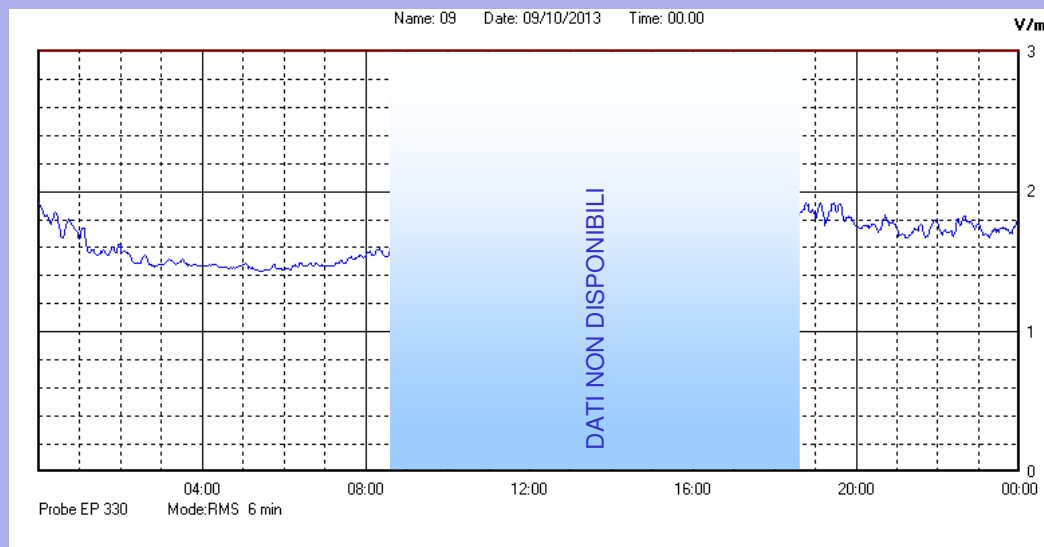

Ottobre 2013

Centralina	1 CORDENONS
Comune	Cordenons
Indirizzo	Via Cervel, 68
Descrizione	Casa di riposo
Data misura	09/10/2013

RISULTATO MISURAZIONE

Il parametro misurato è il campo elettrico (E) e la sua unità di misura è il Volt/metro (V/m). In tabella si riporta il valore medio massimo (Emax) riferito a un intervallo di tempo di 6 minuti; l'andamento della linea blu descrive l'evoluzione del campo elettromagnetico nell'arco dell'intero giorno. Nell'asse delle ascisse sono riportate le ore del giorno monitorato, nelle ordinate il valore di campo elettromagnetico misurato in V/m.

Il valore limite di attenzione è fissato per legge (D.P.C.M. 08 luglio 2003) a 6,00 V/m.

VALORE MEDIO = 1,6 V/m
VALORE MASSIMO = 1,92 V/m