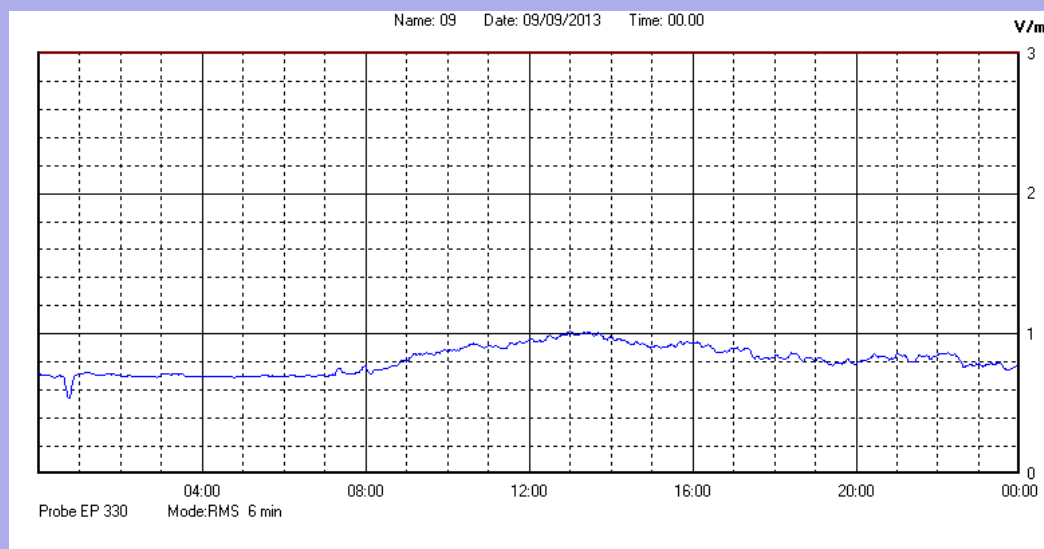

Settembre 2013

Centralina	1 CORDENONS
Comune	Cordenons
Indirizzo	Via Cervel, 68
Descrizione	Casa di riposo
Data misura	09/09/2013

RISULTATO MISURAZIONE

Il parametro misurato è il campo elettrico (E) e la sua unità di misura è il Volt/metro (V/m). In tabella si riporta il valore medio massimo (Emax) riferito a un intervallo di tempo di 6 minuti; l'andamento della linea blu descrive l'evoluzione del campo elettromagnetico nell'arco dell'intero giorno. Nell'asse delle ascisse sono riportate le ore del giorno monitorato, nelle ordinate il valore di campo elettromagnetico misurato in V/m.

Il valore limite di attenzione è fissato per legge (D.P.C.M. 08 luglio 2003) a 6,00 V/m.

VALORE MEDIO = 0,8 V/m
VALORE MASSIMO = 1,02 V/m