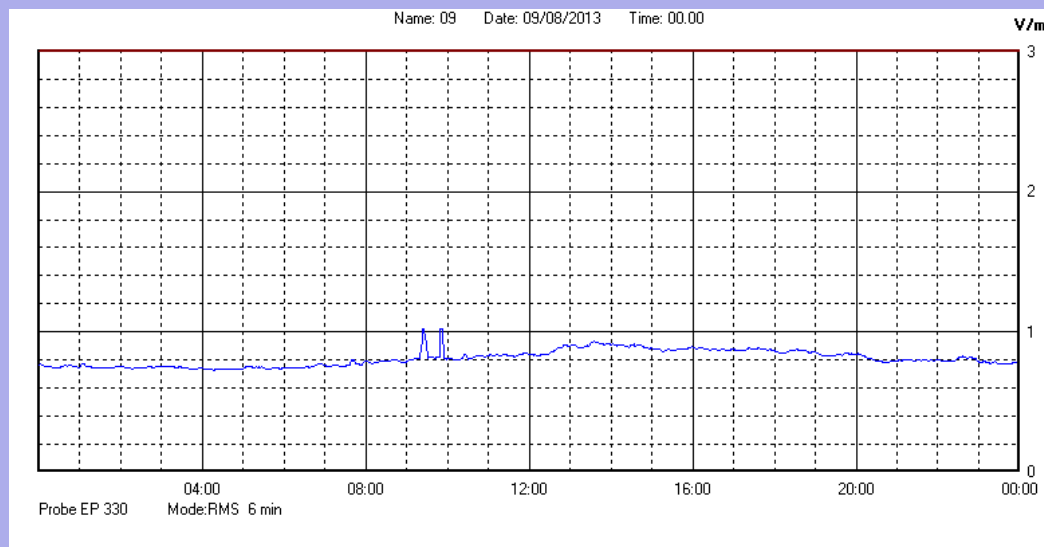

Agosto 2013

Centralina	1 CORDENONS
Comune	Cordenons
Indirizzo	Via Cervel, 68
Descrizione	Casa di riposo
Data misura	09/08/2013

RISULTATO MISURAZIONE

Il parametro misurato è il campo elettrico (E) e la sua unità di misura è il Volt/metro (V/m). In tabella si riporta il valore medio massimo (Emax) riferito a un intervallo di tempo di 6 minuti; l'andamento della linea blu descrive l'evoluzione del campo elettromagnetico nell'arco dell'intero giorno. Nell'asse delle ascisse sono riportate le ore del giorno monitorato, nelle ordinate il valore di campo elettromagnetico misurato in V/m.

Il valore limite di attenzione è fissato per legge (D.P.C.M. 08 luglio 2003) a 6,00 V/m.

VALORE MEDIO = 0,8 V/m
VALORE MASSIMO = 1,02 V/m