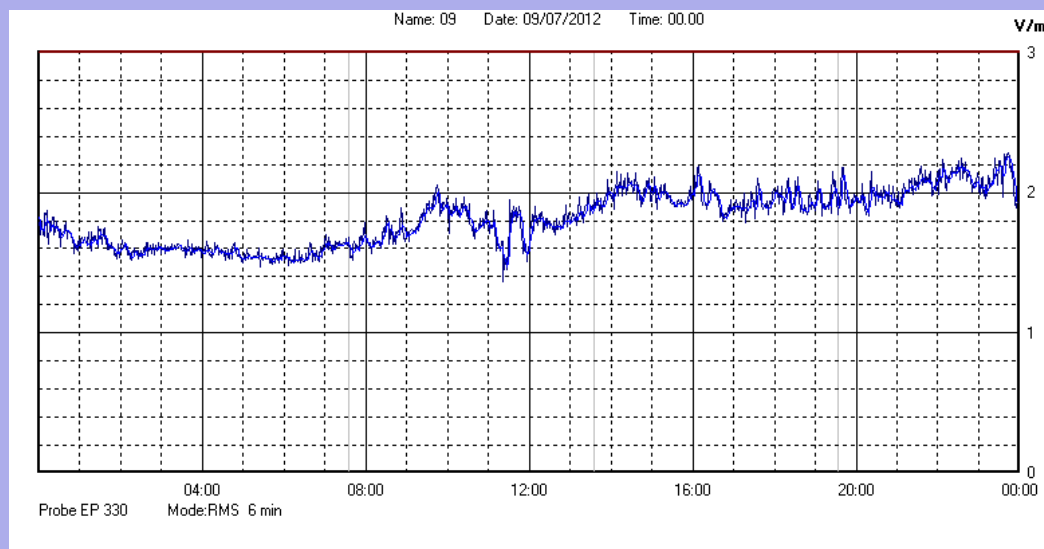

Luglio 2012

Centralina	1 CORDENONS
Comune	Cordenons
Indirizzo	Via Cervel, 68
Descrizione	casa di riposo
Data misura	09/07/2012

RISULTATO MISURAZIONE

Il parametro misurato è il campo elettrico (E) e la sua unità di misura è il Volt/metro (V/m). In tabella si riporta il valore medio massimo (Emax) riferito a un intervallo di tempo di 6 minuti; l'andamento della linea blu descrive l'evoluzione del campo elettromagnetico nell'arco dell'intero giorno. Nell'asse delle ascisse sono riportate le ore del giorno monitorato, nelle ordinate il valore di campo elettromagnetico misurato in V/m.

Il valore limite di attenzione è fissato per legge (D.P.C.M. 08 luglio 2003) a 6,00 V/m.

VALORE MEDIO = 1,8 V/m
VALORE MASSIMO = 2,28 V/m