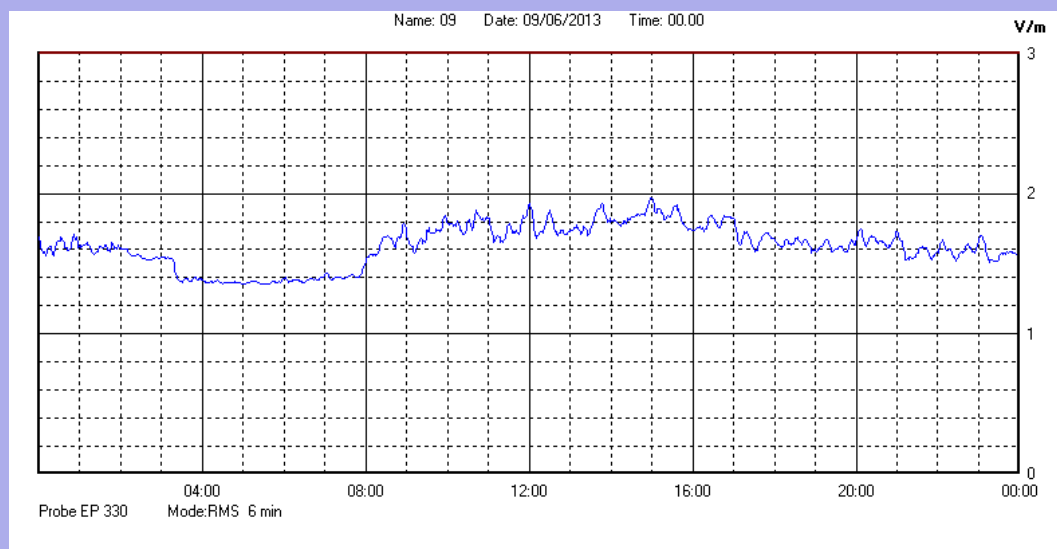

Giugno 2013

Centralina	1 CORDENONS
Comune	Cordenons
Indirizzo	Via Cervel, 68
Descrizione	Casa di riposo
Data misura	09/06/2013

RISULTATO MISURAZIONE

Il parametro misurato è il campo elettrico (E) e la sua unità di misura è il Volt/metro (V/m). In tabella si riporta il valore medio massimo (Emax) riferito a un intervallo di tempo di 6 minuti; l'andamento della linea blu descrive l'evoluzione del campo elettromagnetico nell'arco dell'intero giorno. Nell'asse delle ascisse sono riportate le ore del giorno monitorato, nelle ordinate il valore di campo elettromagnetico misurato in V/m.

Il valore limite di attenzione è fissato per legge (D.P.C.M. 08 luglio 2003) a 6,00 V/m.

VALORE MEDIO = 1,6 V/m
VALORE MASSIMO = 1,97 V/m