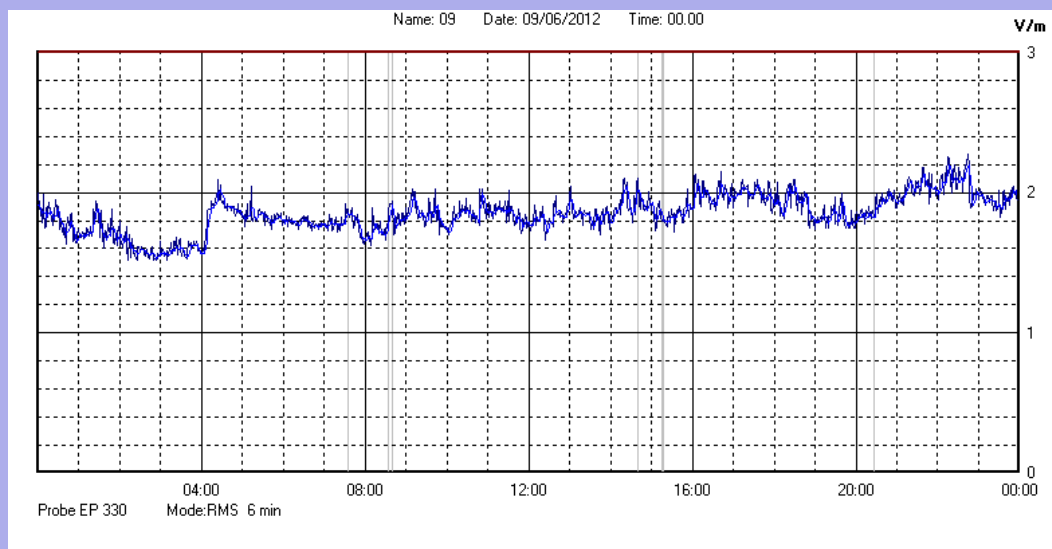

Giugno 2012

Centralina	1 CORDENONS
Comune	Cordenons
Indirizzo	Via Cervel, 68
Descrizione	Casa di riposo
Data misura	09/06/2012

RISULTATO MISURAZIONE

Il parametro misurato è il campo elettrico (E) e la sua unità di misura è il Volt/metro (V/m). In tabella si riporta il valore medio massimo (Emax) riferito a un intervallo di tempo di 6 minuti; l'andamento della linea blu descrive l'evoluzione del campo elettromagnetico nell'arco dell'intero giorno. Nell'asse delle ascisse sono riportate le ore del giorno monitorato, nelle ordinate il valore di campo elettromagnetico misurato in V/m.

Il valore limite di attenzione è fissato per legge (D.P.C.M. 08 luglio 2003) a 6,00 V/m.

VALORE MEDIO = 1,8 V/m
VALORE MASSIMO = 2,27 V/m