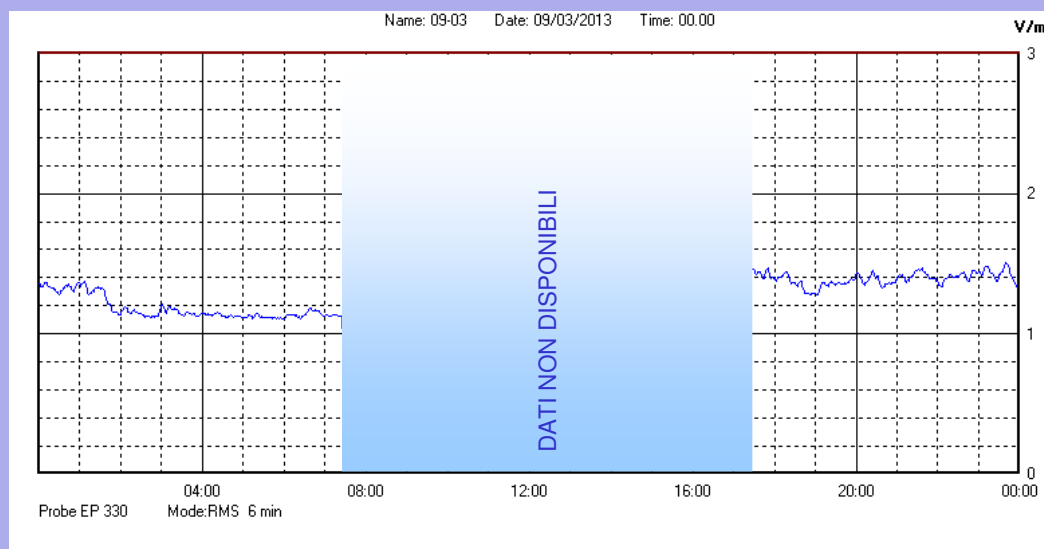

Marzo 2013

Centralina	1 CORDENONS
Comune	Cordenons
Indirizzo	Via Cervel, 68
Descrizione	Casa di riposo
Data misura	09/03/2013

RISULTATO MISURAZIONE

Il parametro misurato è il campo elettrico (E) e la sua unità di misura è il Volt/metro (V/m). In tabella si riporta il valore medio massimo (Emax) riferito a un intervallo di tempo di 6 minuti; l'andamento della linea blu descrive l'evoluzione del campo elettromagnetico nell'arco dell'intero giorno. Nell'asse delle ascisse sono riportate le ore del giorno monitorato, nelle ordinate il valore di campo elettromagnetico misurato in V/m.

Il valore limite di attenzione è fissato per legge (D.P.C.M. 08 luglio 2003) a 6,00 V/m.

VALORE MEDIO = 1,3 V/m
VALORE MASSIMO = 1,51 V/m