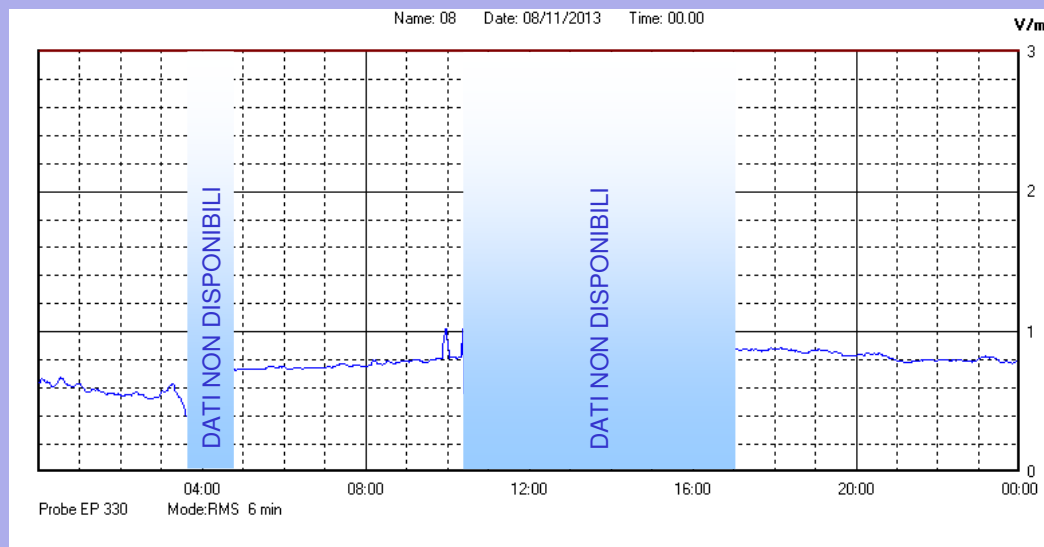

Novembre 2013

Centralina	1 CORDENONS
Comune	Cordenons
Indirizzo	Via Cervel, 68
Descrizione	Casa di riposo
Data misura	08/11/2013

RISULTATO MISURAZIONE

Il parametro misurato è il campo elettrico (E) e la sua unità di misura è il Volt/metro (V/m). In tabella si riporta il valore medio massimo (Emax) riferito a un intervallo di tempo di 6 minuti; l'andamento della linea blu descrive l'evoluzione del campo elettromagnetico nell'arco dell'intero giorno. Nell'asse delle ascisse sono riportate le ore del giorno monitorato, nelle ordinate il valore di campo elettromagnetico misurato in V/m.

Il valore limite di attenzione è fissato per legge (D.P.C.M. 08 luglio 2003) a 6,00 V/m.

VALORE MEDIO = 0,8 V/m
VALORE MASSIMO = 1,02 V/m