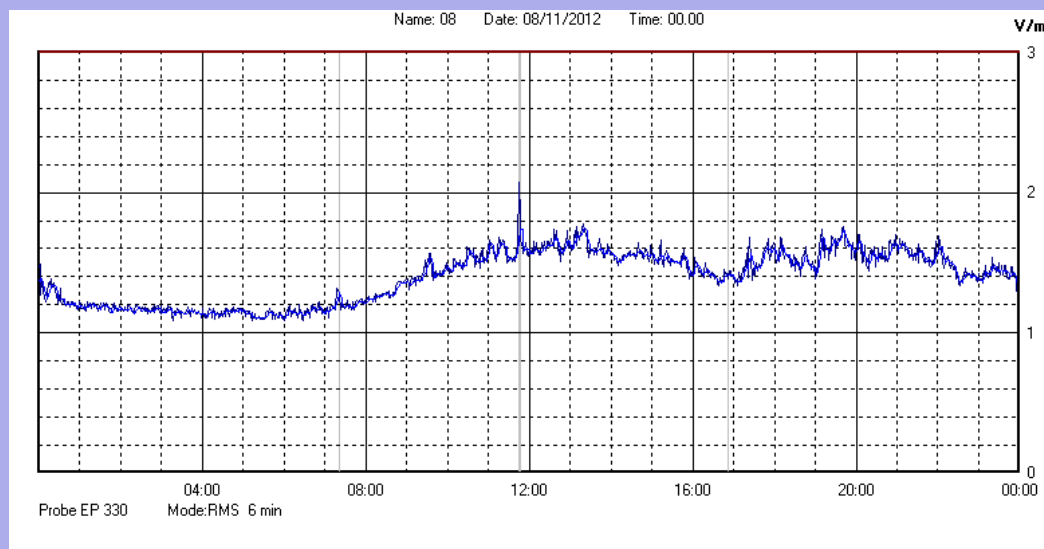

Novembre 2012

Centralina	1 CORDENONS
Comune	Cordenons
Indirizzo	Via Cervel, 68
Descrizione	Casa di riposo
Data misura	08/11/2012

RISULTATO MISURAZIONE

Il parametro misurato è il campo elettrico (E) e la sua unità di misura è il Volt/metro (V/m). In tabella si riporta il valore medio massimo (Emax) riferito a un intervallo di tempo di 6 minuti; l'andamento della linea blu descrive l'evoluzione del campo elettromagnetico nell'arco dell'intero giorno. Nell'asse delle ascisse sono riportate le ore del giorno monitorato, nelle ordinate il valore di campo elettromagnetico misurato in V/m.

Il valore limite di attenzione è fissato per legge (D.P.C.M. 08 luglio 2003) a 6,00 V/m.

VALORE MEDIO = 1,4 V/m
VALORE MASSIMO = 2,07 V/m