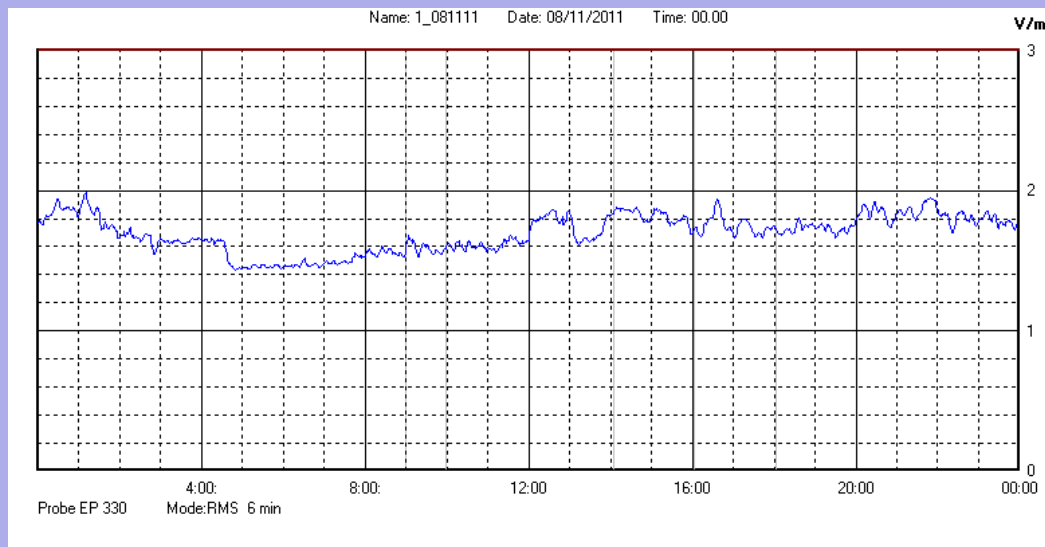

Novembre 2011

Centralina	1 CORDENONS
Comune	Cordenons
Indirizzo	Via Cervel, 68
Descrizione	casa di riposo
Data misura	08/11/2011

RISULTATO MISURAZIONE

Il parametro misurato è il campo elettrico (E) e la sua unità di misura è il Volt/metro (V/m). In tabella si riporta il valore medio massimo (Emax) riferito a un intervallo di tempo di 6 minuti; l'andamento della linea blu descrive l'evoluzione del campo elettromagnetico nell'arco dell'intero giorno. Nell'asse delle ascisse sono riportate le ore del giorno monitorato, nelle ordinate il valore di campo elettromagnetico misurato in V/m.

Il valore limite di attenzione è fissato per legge (D.P.C.M. 08 luglio 2003) a 6,00 V/m.

VALORE MEDIO = 1,70 V/m
VALORE MASSIMO = 1,98 V/m