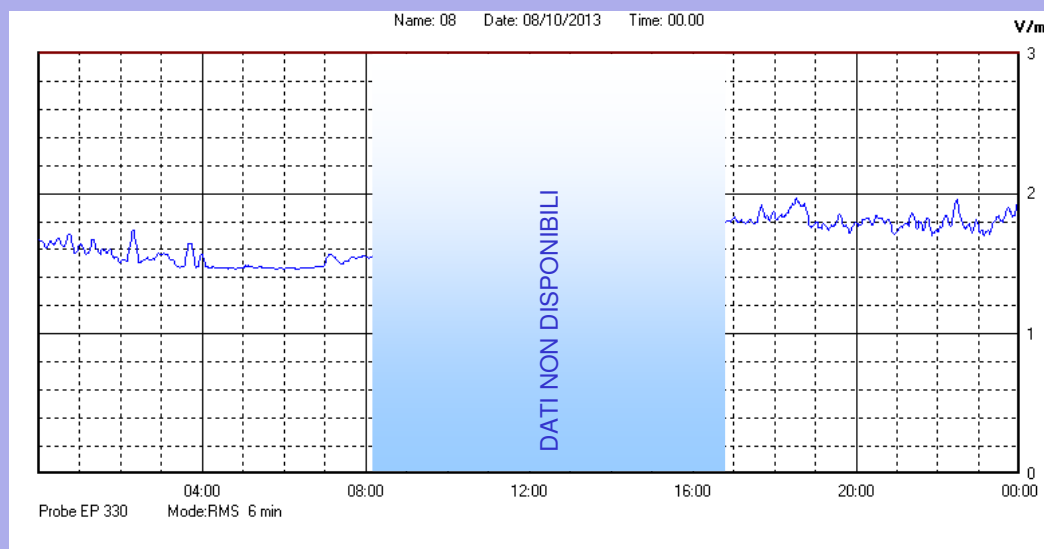

Ottobre 2013

Centralina	1 CORDENONS
Comune	Cordenons
Indirizzo	Via Cervel, 68
Descrizione	Casa di riposo
Data misura	08/10/2013

RISULTATO MISURAZIONE

Il parametro misurato è il campo elettrico (E) e la sua unità di misura è il Volt/metro (V/m). In tabella si riporta il valore medio massimo (Emax) riferito a un intervallo di tempo di 6 minuti; l'andamento della linea blu descrive l'evoluzione del campo elettromagnetico nell'arco dell'intero giorno. Nell'asse delle ascisse sono riportate le ore del giorno monitorato, nelle ordinate il valore di campo elettromagnetico misurato in V/m.

Il valore limite di attenzione è fissato per legge (D.P.C.M. 08 luglio 2003) a 6,00 V/m.

VALORE MEDIO = 1,7 V/m
VALORE MASSIMO = 1,97 V/m