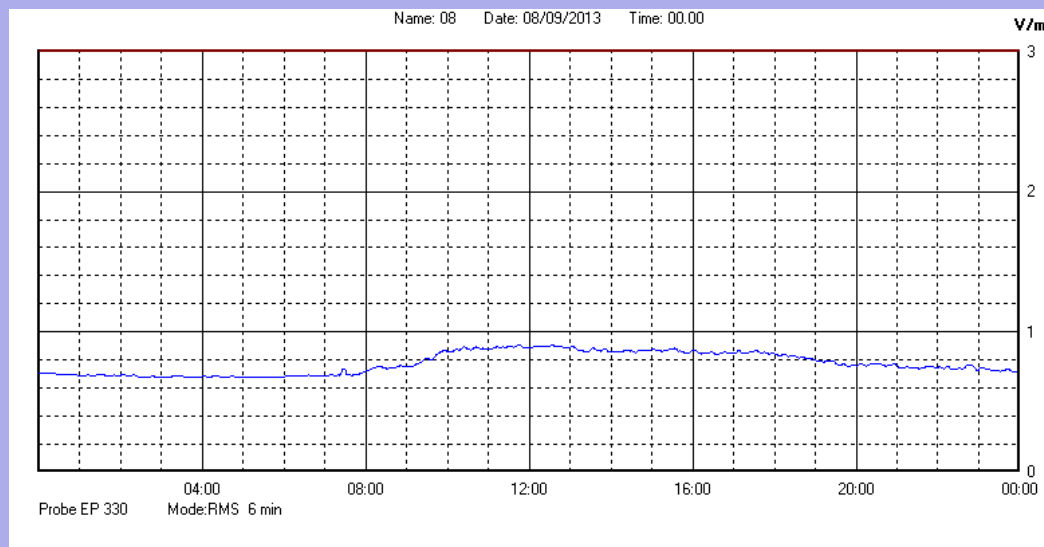

Settembre 2013

Centralina	1 CORDENONS
Comune	Cordenons
Indirizzo	Via Cervel, 68
Descrizione	Casa di riposo
Data misura	08/09/2013

RISULTATO MISURAZIONE

Il parametro misurato è il campo elettrico (E) e la sua unità di misura è il Volt/metro (V/m). In tabella si riporta il valore medio massimo (Emax) riferito a un intervallo di tempo di 6 minuti; l'andamento della linea blu descrive l'evoluzione del campo elettromagnetico nell'arco dell'intero giorno. Nell'asse delle ascisse sono riportate le ore del giorno monitorato, nelle ordinate il valore di campo elettromagnetico misurato in V/m.

Il valore limite di attenzione è fissato per legge (D.P.C.M. 08 luglio 2003) a 6,00 V/m.

VALORE MEDIO = 0,8 V/m
VALORE MASSIMO = 0,91 V/m