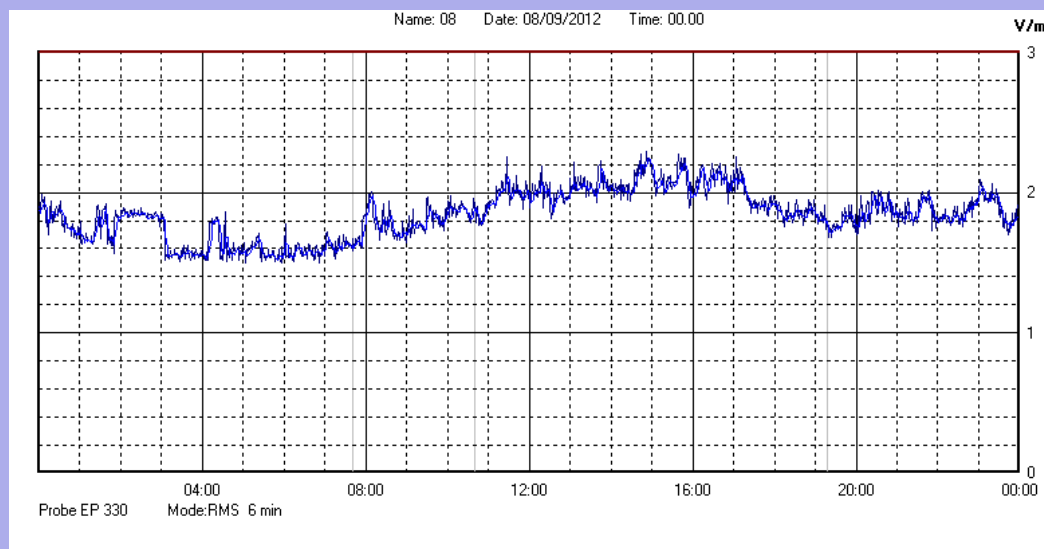

Settembre 2012

Centralina	1 CORDENONS
Comune	Cordenons
Indirizzo	Via Cervel, 68
Descrizione	casa di riposo
Data misura	08/09/2012

RISULTATO MISURAZIONE

Il parametro misurato è il campo elettrico (E) e la sua unità di misura è il Volt/metro (V/m). In tabella si riporta il valore medio massimo (Emax) riferito a un intervallo di tempo di 6 minuti; l'andamento della linea blu descrive l'evoluzione del campo elettromagnetico nell'arco dell'intero giorno. Nell'asse delle ascisse sono riportate le ore del giorno monitorato, nelle ordinate il valore di campo elettromagnetico misurato in V/m.

Il valore limite di attenzione è fissato per legge (D.P.C.M. 08 luglio 2003) a 6,00 V/m.

VALORE MEDIO = 1,8 V/m
VALORE MASSIMO = 2,29 V/m