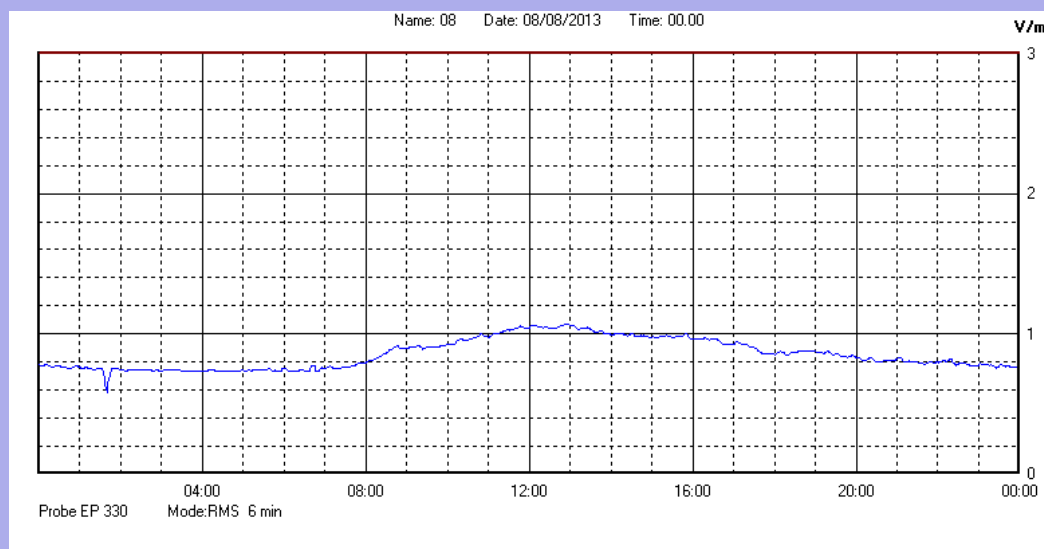

Agosto 2013

Centralina	1 CORDENONS
Comune	Cordenons
Indirizzo	Via Cervel, 68
Descrizione	Casa di riposo
Data misura	08/08/2013

RISULTATO MISURAZIONE

Il parametro misurato è il campo elettrico (E) e la sua unità di misura è il Volt/metro (V/m). In tabella si riporta il valore medio massimo (Emax) riferito a un intervallo di tempo di 6 minuti; l'andamento della linea blu descrive l'evoluzione del campo elettromagnetico nell'arco dell'intero giorno. Nell'asse delle ascisse sono riportate le ore del giorno monitorato, nelle ordinate il valore di campo elettromagnetico misurato in V/m.

Il valore limite di attenzione è fissato per legge (D.P.C.M. 08 luglio 2003) a 6,00 V/m.

VALORE MEDIO = 0,9 V/m
VALORE MASSIMO = 1,07 V/m