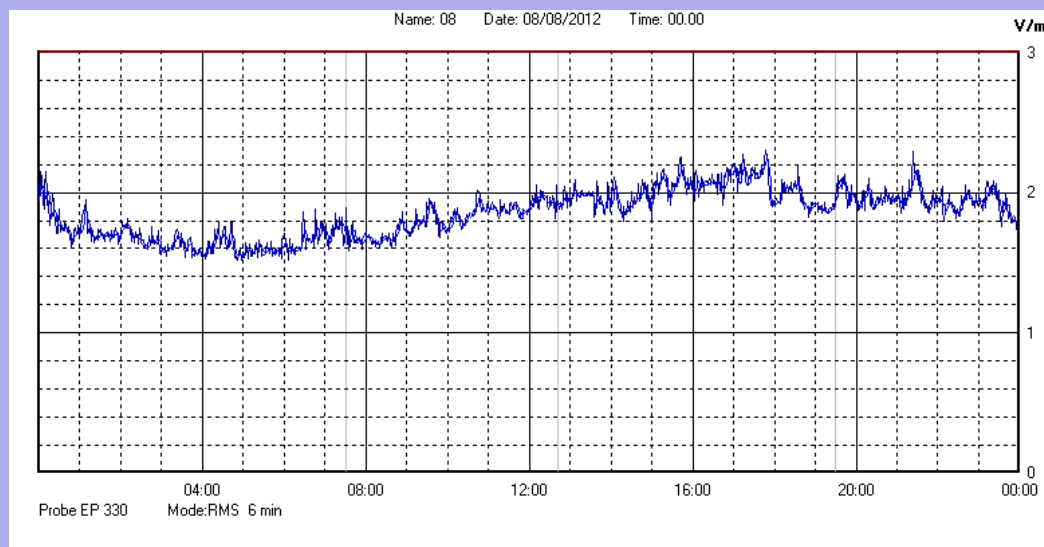

Agosto 2012

Centralina	1 CORDENONS
Comune	Cordenons
Indirizzo	Via Cervel, 68
Descrizione	Casa di riposo
Data misura	08/08/2012

RISULTATO MISURAZIONE

Il parametro misurato è il campo elettrico (E) e la sua unità di misura è il Volt/metro (V/m). In tabella si riporta il valore medio massimo (Emax) riferito a un intervallo di tempo di 6 minuti; l'andamento della linea blu descrive l'evoluzione del campo elettromagnetico nell'arco dell'intero giorno. Nell'asse delle ascisse sono riportate le ore del giorno monitorato, nelle ordinate il valore di campo elettromagnetico misurato in V/m.

Il valore limite di attenzione è fissato per legge (D.P.C.M. 08 luglio 2003) a 6,00 V/m.

VALORE MEDIO = 1,8 V/m
VALORE MASSIMO = 2,30 V/m