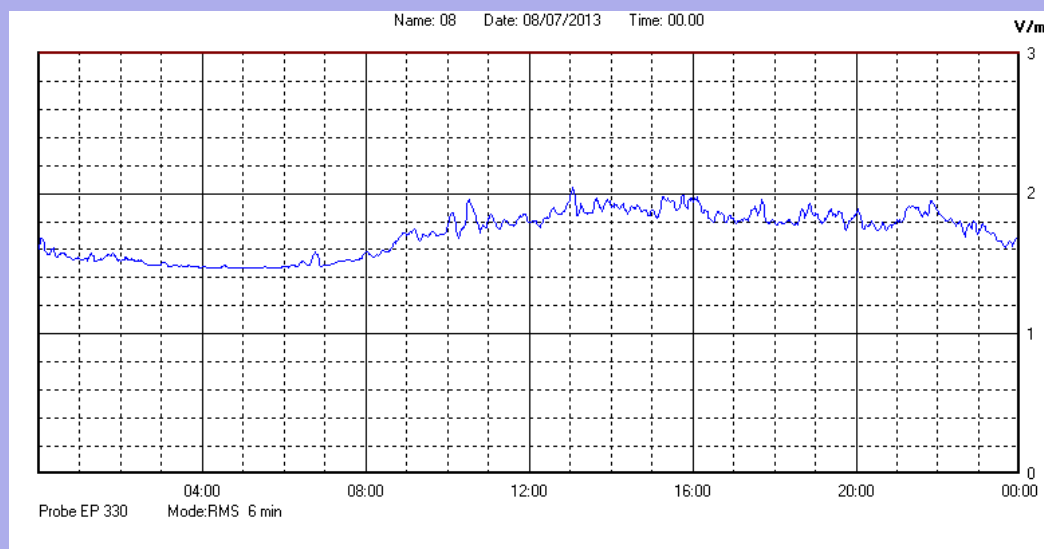

Luglio 2013

Centralina	1 CORDENONS
Comune	Cordenons
Indirizzo	Via Cervel, 68
Descrizione	Casa di riposo
Data misura	08/07/2013

RISULTATO MISURAZIONE

Il parametro misurato è il campo elettrico (E) e la sua unità di misura è il Volt/metro (V/m). In tabella si riporta il valore medio massimo (E_{max}) riferito a un intervallo di tempo di 6 minuti; l'andamento della linea blu descrive l'evoluzione del campo elettromagnetico nell'arco dell'intero giorno. Nell'asse delle ascisse sono riportate le ore del giorno monitorato, nelle ordinate il valore di campo elettromagnetico misurato in V/m.

Il valore limite di attenzione è fissato per legge (D.P.C.M. 08 luglio 2003) a 6,00 V/m.

VALORE MEDIO = 1,7 V/m
VALORE MASSIMO = 2,04 V/m