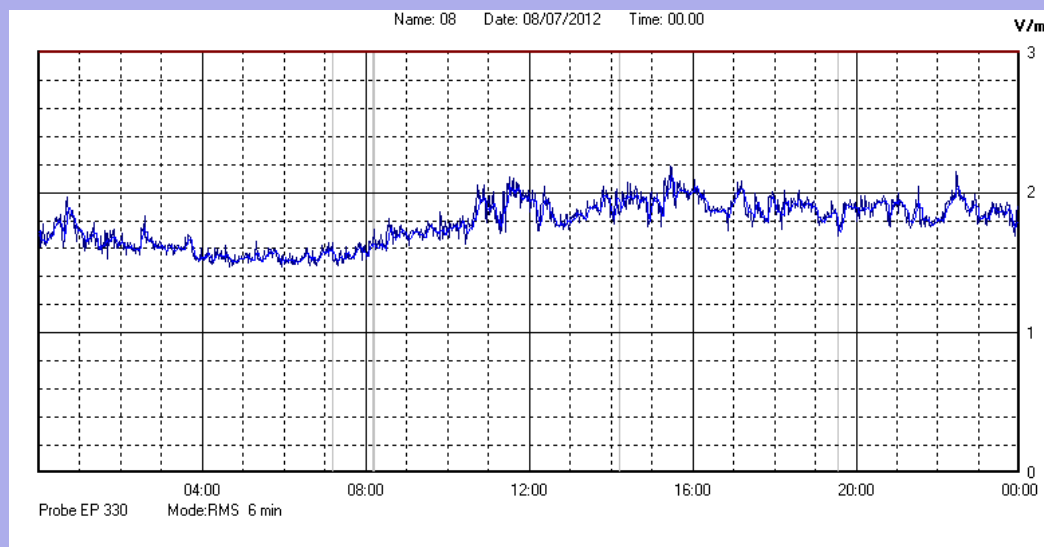

Luglio 2012

Centralina	1 CORDENONS
Comune	Cordenons
Indirizzo	Via Cervel, 68
Descrizione	casa di riposo
Data misura	08/07/2012

RISULTATO MISURAZIONE

Il parametro misurato è il campo elettrico (E) e la sua unità di misura è il Volt/metro (V/m). In tabella si riporta il valore medio massimo (Emax) riferito a un intervallo di tempo di 6 minuti; l'andamento della linea blu descrive l'evoluzione del campo elettromagnetico nell'arco dell'intero giorno. Nell'asse delle ascisse sono riportate le ore del giorno monitorato, nelle ordinate il valore di campo elettromagnetico misurato in V/m.

Il valore limite di attenzione è fissato per legge (D.P.C.M. 08 luglio 2003) a 6,00 V/m.

VALORE MEDIO = 1,8 V/m
VALORE MASSIMO = 2,19 V/m