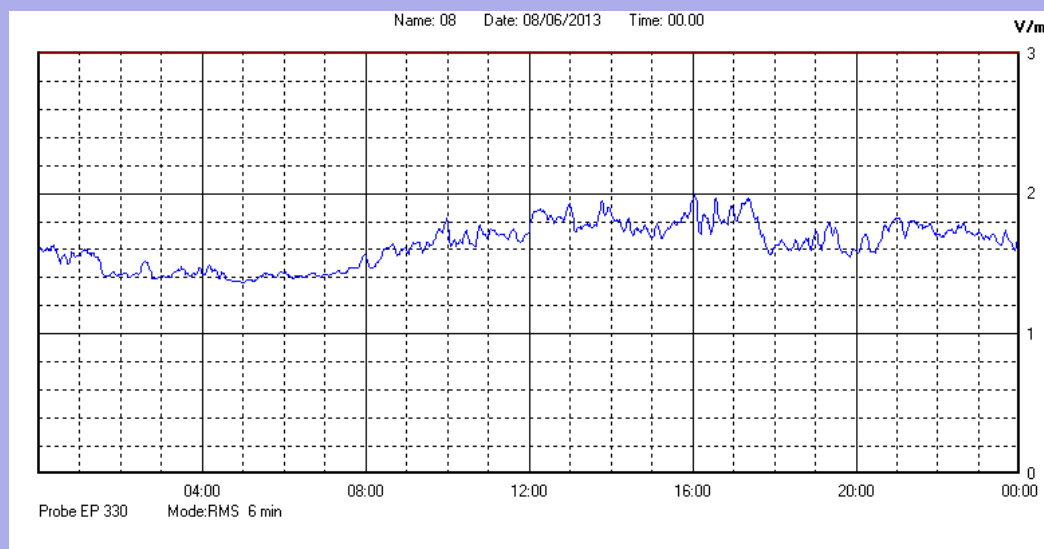

Giugno 2013

Centralina	1 CORDENONS
Comune	Cordenons
Indirizzo	Via Cervel, 68
Descrizione	Casa di riposo
Data misura	08/06/2013

RISULTATO MISURAZIONE

Il parametro misurato è il campo elettrico (E) e la sua unità di misura è il Volt/metro (V/m). In tabella si riporta il valore medio massimo (Emax) riferito a un intervallo di tempo di 6 minuti; l'andamento della linea blu descrive l'evoluzione del campo elettromagnetico nell'arco dell'intero giorno. Nell'asse delle ascisse sono riportate le ore del giorno monitorato, nelle ordinate il valore di campo elettromagnetico misurato in V/m.

Il valore limite di attenzione è fissato per legge (D.P.C.M. 08 luglio 2003) a 6,00 V/m.

VALORE MEDIO = 1,6 V/m
VALORE MASSIMO = 2,00 V/m