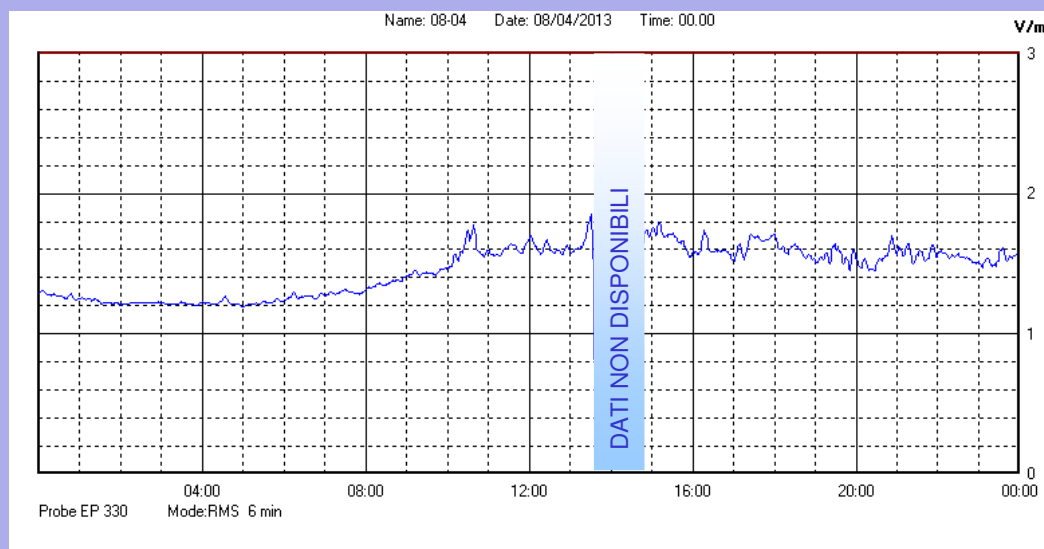

Aprile 2013

Centralina	1 CORDENONS
Comune	Cordenons
Indirizzo	Via Cervel, 68
Descrizione	Casa di riposo
Data misura	08/04/2013

RISULTATO MISURAZIONE

Il parametro misurato è il campo elettrico (E) e la sua unità di misura è il Volt/metro (V/m). In tabella si riporta il valore medio massimo (Emax) riferito a un intervallo di tempo di 6 minuti; l'andamento della linea blu descrive l'evoluzione del campo elettromagnetico nell'arco dell'intero giorno. Nell'asse delle ascisse sono riportate le ore del giorno monitorato, nelle ordinate il valore di campo elettromagnetico misurato in V/m.

Il valore limite di attenzione è fissato per legge (D.P.C.M. 08 luglio 2003) a 6,00 V/m.

VALORE MEDIO = 1,5 V/m
VALORE MASSIMO = 1,85 V/m