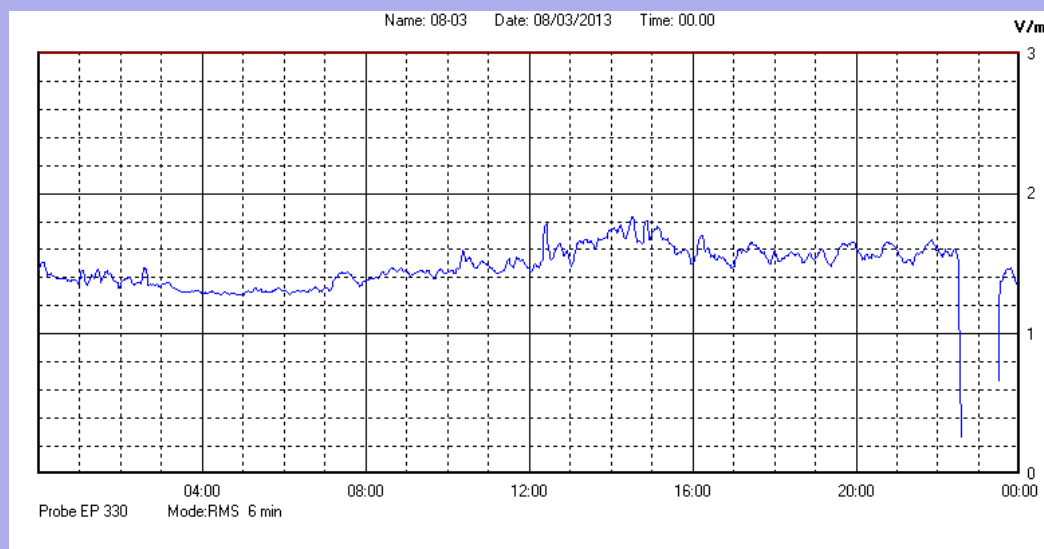

Marzo 2013

Centralina	1 CORDENONS
Comune	Cordenons
Indirizzo	Via Cervel, 68
Descrizione	Casa di riposo
Data misura	08/03/2013

RISULTATO MISURAZIONE

Il parametro misurato è il campo elettrico (E) e la sua unità di misura è il Volt/metro (V/m). In tabella si riporta il valore medio massimo (Emax) riferito a un intervallo di tempo di 6 minuti; l'andamento della linea blu descrive l'evoluzione del campo elettromagnetico nell'arco dell'intero giorno. Nell'asse delle ascisse sono riportate le ore del giorno monitorato, nelle ordinate il valore di campo elettromagnetico misurato in V/m.

Il valore limite di attenzione è fissato per legge (D.P.C.M. 08 luglio 2003) a 6,00 V/m.

VALORE MEDIO = 1,5 V/m
VALORE MASSIMO = 1,83 V/m