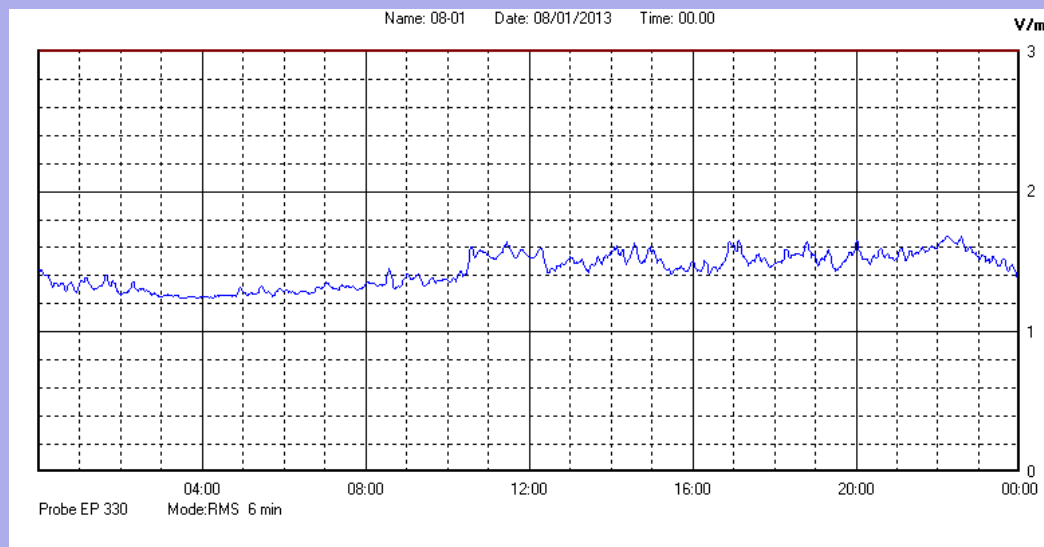

Gennaio 2013

Centralina	1 CORDENONS
Comune	Cordenons
Indirizzo	Via Cervel, 68
Descrizione	Casa di riposo
Data misura	08/01/2013

RISULTATO MISURAZIONE

Il parametro misurato è il campo elettrico (E) e la sua unità di misura è il Volt/metro (V/m). In tabella si riporta il valore medio massimo (Emax) riferito a un intervallo di tempo di 6 minuti; l'andamento della linea blu descrive l'evoluzione del campo elettromagnetico nell'arco dell'intero giorno. Nell'asse delle ascisse sono riportate le ore del giorno monitorato, nelle ordinate il valore di campo elettromagnetico misurato in V/m.

Il valore limite di attenzione è fissato per legge (D.P.C.M. 08 luglio 2003) a 6,00 V/m.

VALORE MEDIO = 1,4 V/m
VALORE MASSIMO = 1,68 V/m