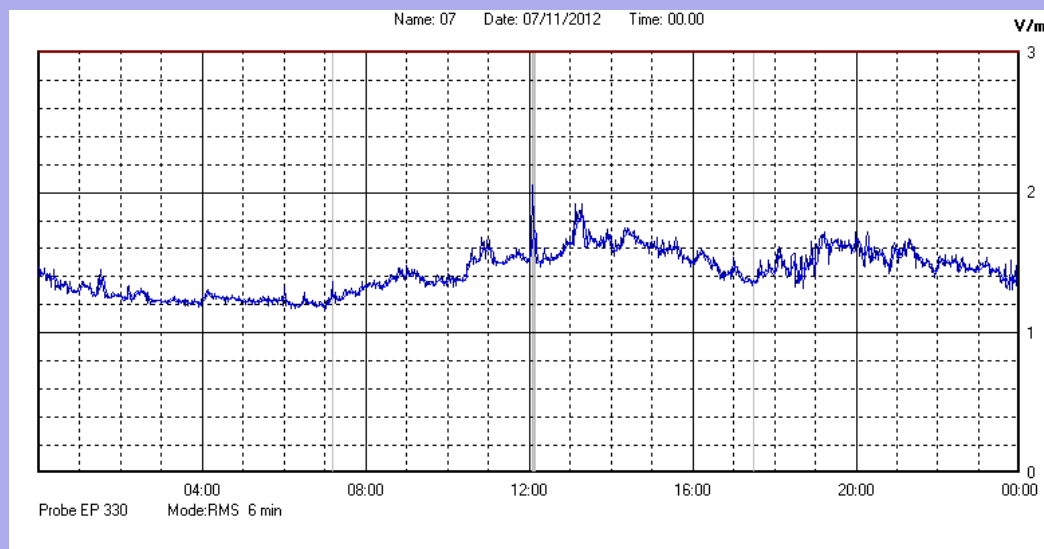

Novembre 2012

Centralina	1 CORDENONS
Comune	Cordenons
Indirizzo	Via Cervel, 68
Descrizione	Casa di riposo
Data misura	07/11/2012

RISULTATO MISURAZIONE

Il parametro misurato è il campo elettrico (E) e la sua unità di misura è il Volt/metro (V/m). In tabella si riporta il valore medio massimo (Emax) riferito a un intervallo di tempo di 6 minuti; l'andamento della linea blu descrive l'evoluzione del campo elettromagnetico nell'arco dell'intero giorno. Nell'asse delle ascisse sono riportate le ore del giorno monitorato, nelle ordinate il valore di campo elettromagnetico misurato in V/m.

Il valore limite di attenzione è fissato per legge (D.P.C.M. 08 luglio 2003) a 6,00 V/m.

VALORE MEDIO = 1,4 V/m
VALORE MASSIMO = 2,05 V/m