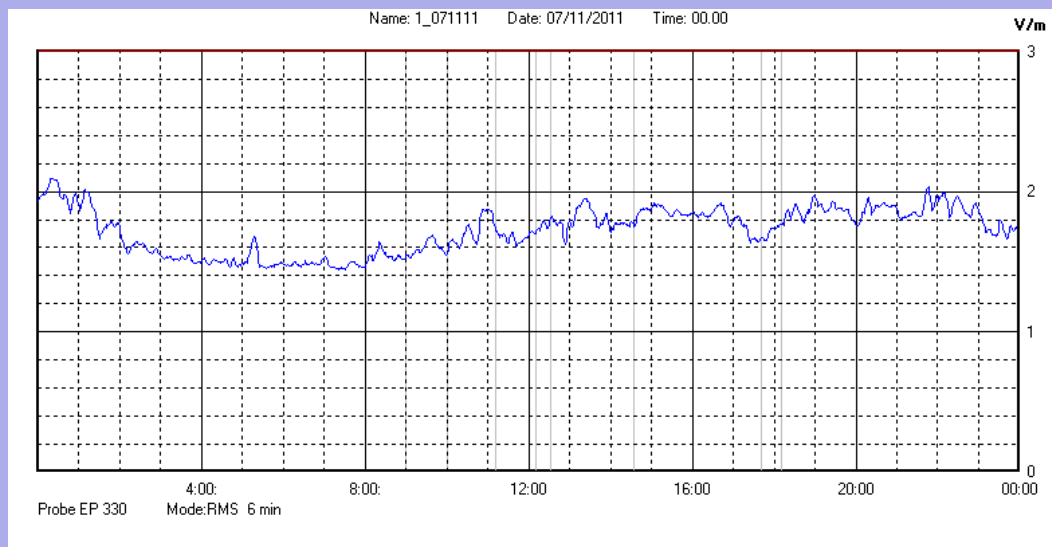

Novembre 2011

Centralina	1 CORDENONS
Comune	Cordenons
Indirizzo	Via Cervel, 68
Descrizione	casa di riposo
Data misura	07/11/2011

RISULTATO MISURAZIONE

Il parametro misurato è il campo elettrico (E) e la sua unità di misura è il Volt/metro (V/m). In tabella si riporta il valore medio massimo (Emax) riferito a un intervallo di tempo di 6 minuti; l'andamento della linea blu descrive l'evoluzione del campo elettromagnetico nell'arco dell'intero giorno. Nell'asse delle ascisse sono riportate le ore del giorno monitorato, nelle ordinate il valore di campo elettromagnetico misurato in V/m.

Il valore limite di attenzione è fissato per legge (D.P.C.M. 08 luglio 2003) a 6,00 V/m.

VALORE MEDIO = 1,70 V/m
VALORE MASSIMO = 2,09 V/m