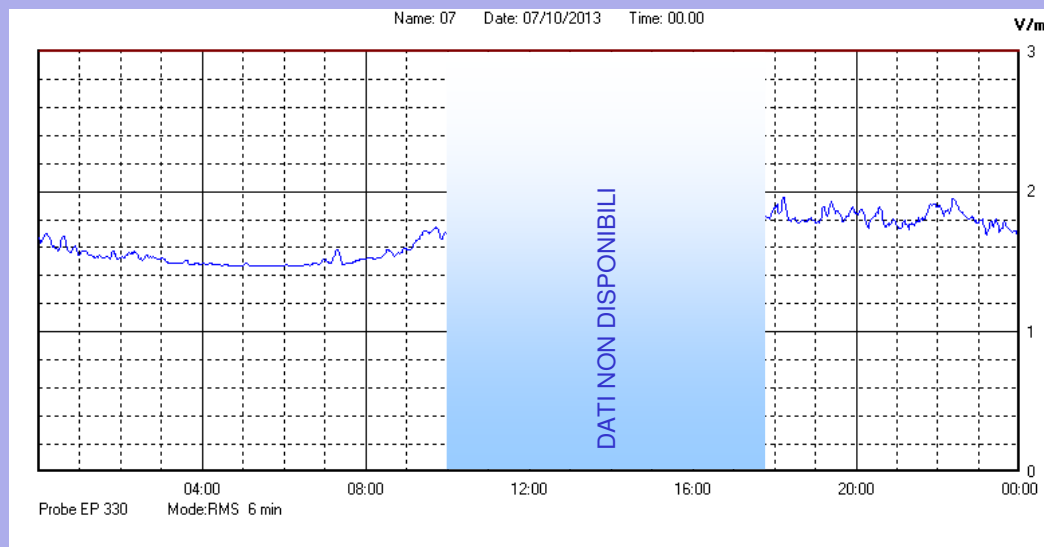

Ottobre 2013

Centralina	1 CORDENONS
Comune	Cordenons
Indirizzo	Via Cervel, 68
Descrizione	Casa di riposo
Data misura	07/10/2013

RISULTATO MISURAZIONE

Il parametro misurato è il campo elettrico (E) e la sua unità di misura è il Volt/metro (V/m). In tabella si riporta il valore medio massimo (Emax) riferito a un intervallo di tempo di 6 minuti; l'andamento della linea blu descrive l'evoluzione del campo elettromagnetico nell'arco dell'intero giorno. Nell'asse delle ascisse sono riportate le ore del giorno monitorato, nelle ordinate il valore di campo elettromagnetico misurato in V/m.

Il valore limite di attenzione è fissato per legge (D.P.C.M. 08 luglio 2003) a 6,00 V/m.

VALORE MEDIO = 1,6 V/m
VALORE MASSIMO = 1,95 V/m