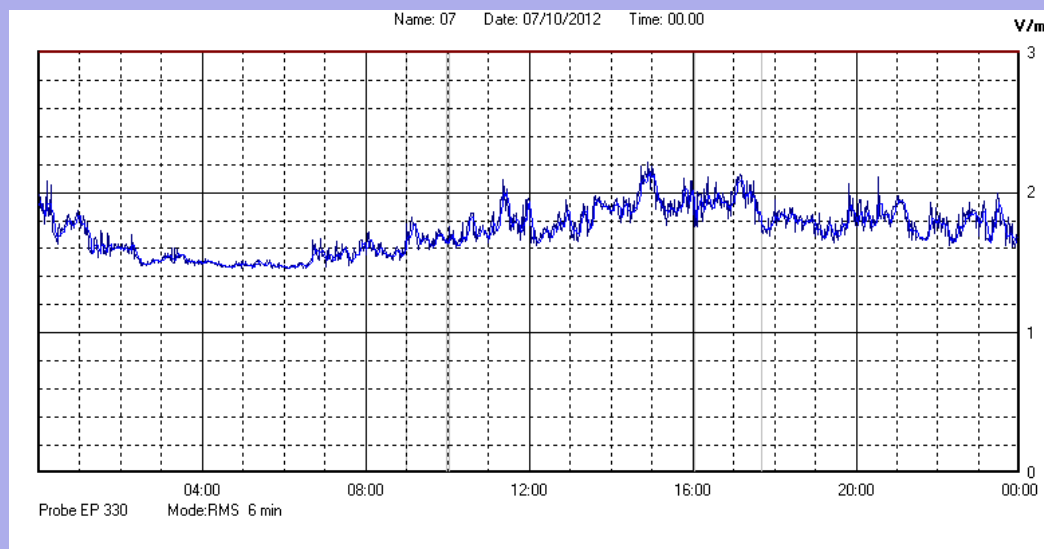

Ottobre 2012

Centralina	1 CORDENONS
Comune	Cordenons
Indirizzo	Via Cervel, 68
Descrizione	Casa di riposo
Data misura	07/10/2012

RISULTATO MISURAZIONE

Il parametro misurato è il campo elettrico (E) e la sua unità di misura è il Volt/metro (V/m). In tabella si riporta il valore medio massimo (Emax) riferito a un intervallo di tempo di 6 minuti; l'andamento della linea blu descrive l'evoluzione del campo elettromagnetico nell'arco dell'intero giorno. Nell'asse delle ascisse sono riportate le ore del giorno monitorato, nelle ordinate il valore di campo elettromagnetico misurato in V/m.

Il valore limite di attenzione è fissato per legge (D.P.C.M. 08 luglio 2003) a 6,00 V/m.

VALORE MEDIO = 1,7 V/m
VALORE MASSIMO = 2,22 V/m