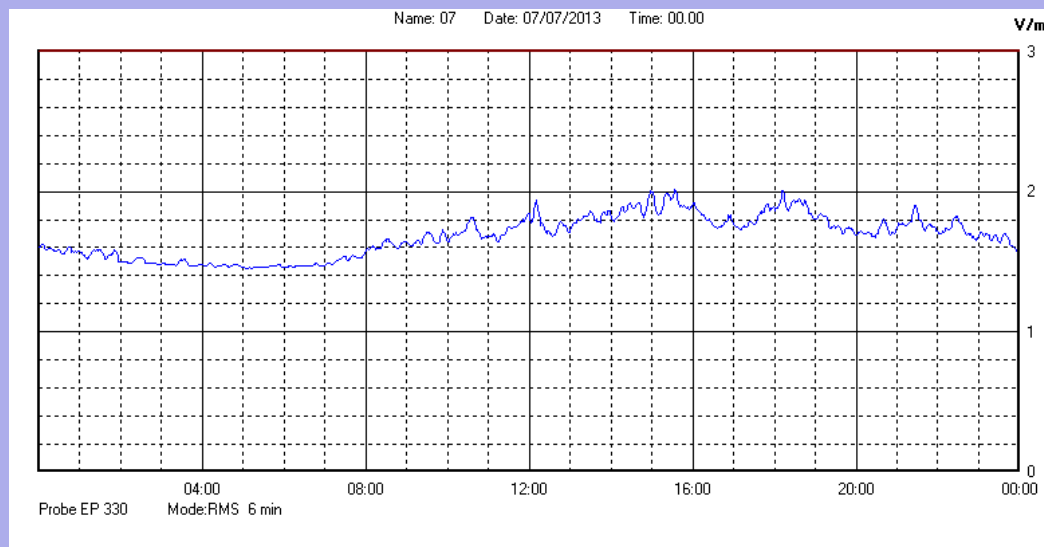

Luglio 2013

Centralina	1 CORDENONS
Comune	Cordenons
Indirizzo	Via Cervel, 68
Descrizione	Casa di riposo
Data misura	07/07/2013

RISULTATO MISURAZIONE

Il parametro misurato è il campo elettrico (E) e la sua unità di misura è il Volt/metro (V/m). In tabella si riporta il valore medio massimo (Emax) riferito a un intervallo di tempo di 6 minuti; l'andamento della linea blu descrive l'evoluzione del campo elettromagnetico nell'arco dell'intero giorno. Nell'asse delle ascisse sono riportate le ore del giorno monitorato, nelle ordinate il valore di campo elettromagnetico misurato in V/m.

Il valore limite di attenzione è fissato per legge (D.P.C.M. 08 luglio 2003) a 6,00 V/m.

VALORE MEDIO = 1,7 V/m
VALORE MASSIMO = 2,02 V/m