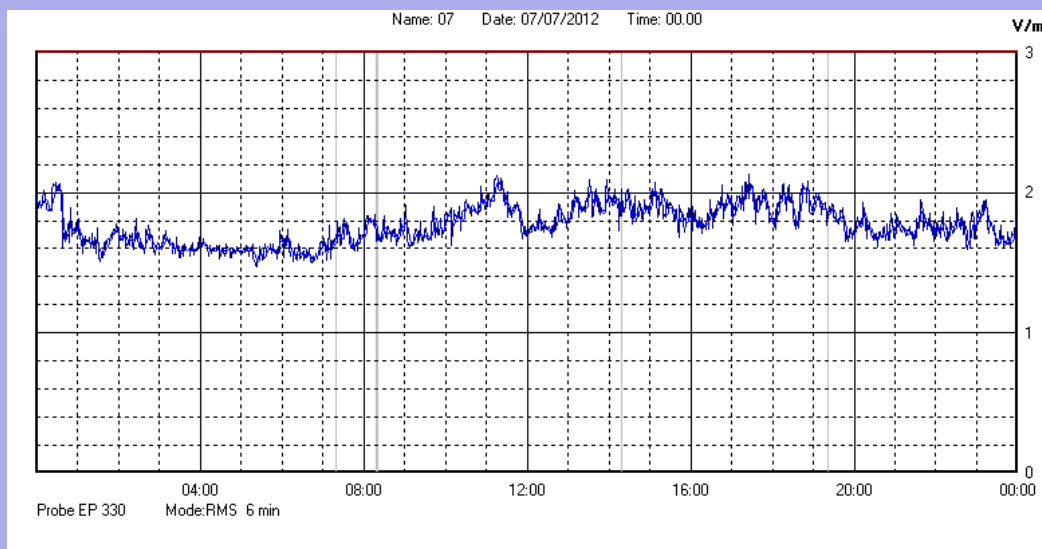

Luglio 2012

Centralina	1 CORDENONS
Comune	Cordenons
Indirizzo	Via Cervel, 68
Descrizione	casa di riposo
Data misura	07/07/2012

RISULTATO MISURAZIONE

Il parametro misurato è il campo elettrico (E) e la sua unità di misura è il Volt/metro (V/m). In tabella si riporta il valore medio massimo (Emax) riferito a un intervallo di tempo di 6 minuti; l'andamento della linea blu descrive l'evoluzione del campo elettromagnetico nell'arco dell'intero giorno. Nell'asse delle ascisse sono riportate le ore del giorno monitorato, nelle ordinate il valore di campo elettromagnetico misurato in V/m.

Il valore limite di attenzione è fissato per legge (D.P.C.M. 08 luglio 2003) a 6,00 V/m.

VALORE MEDIO = 1,7 V/m
VALORE MASSIMO = 2,13 V/m